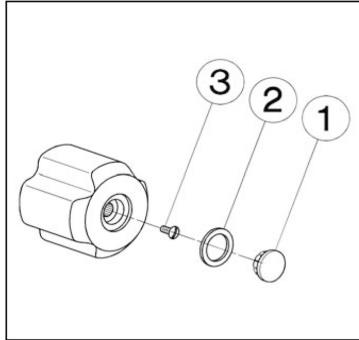

Maniglia D TR_TM010100

MODELLO **TM010100**

Maniglia D

FINITURE DISPONIBILI

CARATTERISTICHE

Ø 8 x20D

Maniglia D TR_TM010100

cisal

TM 01001

- Maniglia "F"
- Handle "F"

NR.	DESCRIZIONE DESCRIPTION BESCHREIBUNG DESCRIPTION	N. CODICE CODE NO. WERKSNR. NR. CODE
1	Placchetta a scatto per maniglia "F" - "P" Cap for handle "F" - "P" Abdeckkappe 1/Griff "F" - "P" Plaque cache - vis crois. "F" - "P"	ZZ 92608 0
2	Anello rosso per maniglia "F" - "P" Red ring for handle "F" - "P" Ring - rot - 1/Griff "F" - "P" Anneau rouge - croisillon "F" - "P"	ZZ 92684 0
2	Anello blu per maniglia "F" - "P" Blue ring for handle "F" - "P" Ring - blau - 1/Griff "F" - "P" Anneau bleu - croisillon "F" - "P"	ZZ 92698 0
3	Vite M 4,5x10 tb. tc. zigrinata Screw M.4.5x10 Schraube M.4.5x10 Vis M.4.5x10	ZZ 92609 0

TM 01002

- Maniglia "P"
- Handle "P"

NR.	DESCRIZIONE DESCRIPTION BESCHREIBUNG DESCRIPTION	N. CODICE CODE NO. WERKSNR. NR. CODE
1	Placchetta a scatto per maniglia "F" - "P" Cap for handle "F" - "P" Abdeckkappe 1/Griff "F" - "P" Plaque cache - vis crois. "F" - "P"	ZZ 92608 0
2	Anello rosso per maniglia "F" - "P" Red ring for handle "F" - "P" Ring - rot - 1/Griff "F" - "P" Anneau rouge - croisillon "F" - "P"	ZZ 92684 0
2	Anello blu per maniglia "F" - "P" Blue ring for handle "F" - "P" Ring - blau - 1/Griff "F" - "P" Anneau bleu - croisillon "F" - "P"	ZZ 92698 0
3	Vite M 4,5x10 tb. tc. zigrinata Screw M.4.5x10 Schraube M.4.5x10 Vis M.4.5x10	ZZ 92609 0