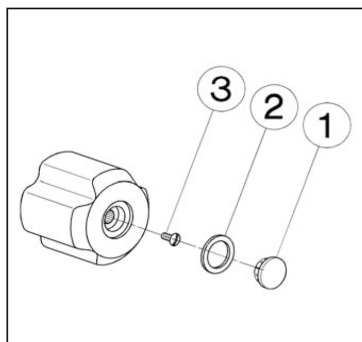

Maniglia D TR_TM010100

MODELLO **TM010100**

Maniglia D

FINITURE DISPONIBILI

CARATTERISTICHE

Ø 8 x 20D

Maniglia D TR_TM010100

cisal

TM 01001

- Maniglia "F"
- Handle "F"

NR.	DESCRIZIONE DESCRIPTION BESCHREIBUNG DESCRIPTION	N. CODICE CODE NO. WERKSNR. NR. CODE
1	Placchetta a scatto per maniglia "F" - "P" Cap for handle "F" - "P" Abdeckkappe 1/Griff "F" - "P" Plaque cache - vis crois. "F" - "P"	ZZ 92608 0
2	Anello rosso per maniglia "F" - "P" Red ring for handle "F" - "P" Ring - rot - 1/Griff "F" - "P" Anneau rouge - croisillon "F" - "P"	ZZ 92684 0
2	Anello blu per maniglia "F" - "P" Blue ring for handle "F" - "P" Ring - blau - 1/Griff "F" - "P" Anneau bleu - croisillon "F" - "P"	ZZ 92698 0
3	Vite M.4,5x10 tb. tc. zigrinata Screw M.4,5x10 Schraube M.4,5x10 Vis M.4,5x10	ZZ 92609 0

TM 01002

- Maniglia "P"
- Handle "P"

NR.	DESCRIZIONE DESCRIPTION BESCHREIBUNG DESCRIPTION	N. CODICE CODE NO. WERKSNR. NR. CODE
1	Placchetta a scatto per maniglia "F" - "P" Cap for handle "F" - "P" Abdeckkappe 1/Griff "F" - "P" Plaque cache - vis crois. "F" - "P"	ZZ 92608 0
2	Anello rosso per maniglia "F" - "P" Red ring for handle "F" - "P" Ring - rot - 1/Griff "F" - "P" Anneau rouge - croisillon "F" - "P"	ZZ 92684 0
2	Anello blu per maniglia "F" - "P" Blue ring for handle "F" - "P" Ring - blau - 1/Griff "F" - "P" Anneau bleu - croisillon "F" - "P"	ZZ 92698 0
3	Vite M.4,5x10 tb. tc. zigrinata Screw M.4,5x10 Schraube M.4,5x10 Vis M.4,5x10	ZZ 92609 0