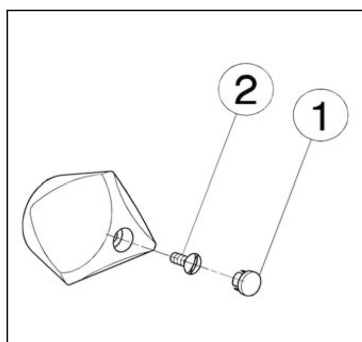

Maniglia D TR_TM010100

MODELLO **TM010100**

Maniglia D

FINITURE DISPONIBILI

CARATTERISTICHE

Ø 8 x 20D

Maniglia D TR_TM010100

cisal

TM 01001

- Maniglia "F"
- Handle "F"

NR.	DESCRIZIONE DESCRIPTION BESCHREIBUNG DESCRIPTION	N. CODICE CODE NO. WERKSNR. NR. CODE
1	Placchetta a scatto per maniglia "F" - "P" Cap for handle "F" - "P" Abdeckkappe 1/Griff "F" - "P" Plaque cache - vis crois. "F" - "P"	ZZ 92608 0
2	Anello rosso per maniglia "F" - "P" Red ring for handle "F" - "P" Ring - rot - 1/Griff "F" - "P" Anneau rouge - croisillon "F" - "P"	ZZ 92684 0
2	Anello blu per maniglia "F" - "P" Blue ring for handle "F" - "P" Ring - blau - 1/Griff "F" - "P" Anneau bleu - croisillon "F" - "P"	ZZ 92698 0
3	Vite M.4,5x10 tb. tc. zigrinata Screw M.4,5x10 Schraube M.4,5x10 Vis M.4,5x10	ZZ 92609 0

TM 01002

- Maniglia "P"
- Handle "P"

NR.	DESCRIZIONE DESCRIPTION BESCHREIBUNG DESCRIPTION	N. CODICE CODE NO. WERKSNR. NR. CODE
1	Placchetta a scatto per maniglia "F" - "P" Cap for handle "F" - "P" Abdeckkappe 1/Griff "F" - "P" Plaque cache - vis crois. "F" - "P"	ZZ 92608 0
2	Anello rosso per maniglia "F" - "P" Red ring for handle "F" - "P" Ring - rot - 1/Griff "F" - "P" Anneau rouge - croisillon "F" - "P"	ZZ 92684 0
2	Anello blu per maniglia "F" - "P" Blue ring for handle "F" - "P" Ring - blau - 1/Griff "F" - "P" Anneau bleu - croisillon "F" - "P"	ZZ 92698 0
3	Vite M.4,5x10 tb. tc. zigrinata Screw M.4,5x10 Schraube M.4,5x10 Vis M.4,5x10	ZZ 92609 0

TM 01008

- Maniglia "M"
- Handle "M"

NR.	DESCRIZIONE DESCRIPTION BESCHREIBUNG DESCRIPTION	N. CODICE CODE NO. WERKSNR. NR. CODE
1	Placchetta Ø13 blu per maniglia "M" Cap Ø13 for handle "M" - blue Abdeckkappe Ø13 blau 1/Griff "M" Plaque cache - vis bleue crois. "M"	ZZ 92706 0
1	Placchetta Ø13 rossa per maniglia "M" Cap Ø13 for handle "M" - red Abdeckkappe Ø13 rot 1/Griff "M" Plaque cache - vis rouge crois. "M"	ZZ 92707 0
2	Vite M.4,5x10 tb. tc. zigrinata Screw M.4,5x10 Schraube M.4,5x10 Vis M.4,5x10	ZZ 92609 0