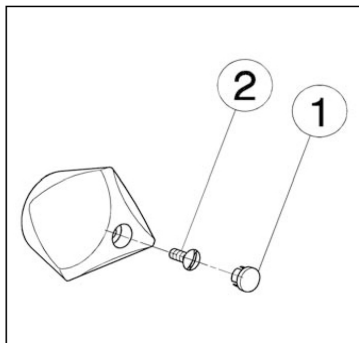

Maniglia D TR_TM010100

MODELLO **TM010100**

Maniglia D

FINITURE DISPONIBILI

CARATTERISTICHE

Ø 8 x20D

Maniglia D TR_TM010100

cisal

TM 01001

- Maniglia "F"
- Handle "F"

NR.	DESCRIZIONE DESCRIPTION BESCHREIBUNG DESCRIPTION	N. CODICE CODE NO. WERKSNR. NR. CODE
1	Placchetta a scatto per maniglia "F" - "P" Cap for handle "F" - "P" Abdeckkappe 1/Griff "F" - "P" Plaque cache - vis crois. "F" - "P"	ZZ 92608 0
2	Anello rosso per maniglia "F" - "P" Red ring for handle "F" - "P" Ring - rot - 1/Griff "F" - "P" Anneau rouge - croisillon "F" - "P"	ZZ 92684 0
2	Anello blu per maniglia "F" - "P" Blue ring for handle "F" - "P" Ring - blau - 1/Griff "F" - "P" Anneau bleu - croisillon "F" - "P"	ZZ 92698 0
3	Vite M 4,5x10 tb. tc. zigrinata Screw M.4.5x10 Schraube M.4.5x10 Vis M.4.5x10	ZZ 92609 0

TM 01002

- Maniglia "P"
- Handle "P"

NR.	DESCRIZIONE DESCRIPTION BESCHREIBUNG DESCRIPTION	N. CODICE CODE NO. WERKSNR. NR. CODE
1	Placchetta a scatto per maniglia "F" - "P" Cap for handle "F" - "P" Abdeckkappe 1/Griff "F" - "P" Plaque cache - vis crois. "F" - "P"	ZZ 92608 0
2	Anello rosso per maniglia "F" - "P" Red ring for handle "F" - "P" Ring - rot - 1/Griff "F" - "P" Anneau rouge - croisillon "F" - "P"	ZZ 92684 0
2	Anello blu per maniglia "F" - "P" Blue ring for handle "F" - "P" Ring - blau - 1/Griff "F" - "P" Anneau bleu - croisillon "F" - "P"	ZZ 92698 0
3	Vite M 4,5x10 tb. tc. zigrinata Screw M.4.5x10 Schraube M.4.5x10 Vis M.4.5x10	ZZ 92609 0

TM 01008

- Maniglia "M"
- Handle "M"

NR.	DESCRIZIONE DESCRIPTION BESCHREIBUNG DESCRIPTION	N. CODICE CODE NO. WERKSNR. NR. CODE
1	Placchetta Ø13 blu per maniglia "M" Cap Ø13 for handle "M" - blue Abdeckkappe Ø13 blau 1/Griff "M" Plaque cache - vis bleue crois. "M"	ZZ 92706 0
1	Placchetta Ø13 rossa per maniglia "M" Cap Ø13 for handle "M" - red Abdeckkappe Ø13 rot 1/Griff "M" Plaque cache - vis rouge crois. "M"	ZZ 92707 0
2	Vite M 4,5x10 tb. tc. zigrinata Screw M.4.5x10 Schraube M.4.5x10 Vis M.4.5x10	ZZ 92609 0