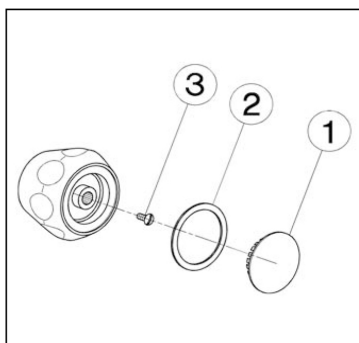

TM 01001

- Maniglia "F"
- Handle "F"

NR.	DESCRIZIONE DESCRIPTION BESCHREIBUNG DESCRIPTION	N. CODICE CODE NO. WERKSNR. NR. CODE
1	Placchetta a scatto per maniglia "F" - "P" Cap for handle "F" - "P" Abdeckkappe 1/Griff "F" - "P" Plaque cache - vis crois. "F" - "P"	ZZ 92608 0
2	Anello rosso per maniglia "F" - "P" Red ring for handle "F" - "P" Ring - rot - 1/Griff "F" - "P" Anneau rouge - croisillon "F" - "P"	ZZ 92684 0
2	Anello blu per maniglia "F" - "P" Blue ring for handle "F" - "P" Ring - blau - 1/Griff "F" - "P" Anneau bleu - croisillon "F" - "P"	ZZ 92698 0
3	Vite M 4,5x10 tb. tc. zigrinata Screw M.4.5x10 Schraube M.4.5x10 Vis M.4.5x10	ZZ 92609 0

TM 01002

- Maniglia "P"
- Handle "P"

NR.	DESCRIZIONE DESCRIPTION BESCHREIBUNG DESCRIPTION	N. CODICE CODE NO. WERKSNR. NR. CODE
1	Placchetta a scatto per maniglia "F" - "P" Cap for handle "F" - "P" Abdeckkappe 1/Griff "F" - "P" Plaque cache - vis crois. "F" - "P"	ZZ 92608 0
2	Anello rosso per maniglia "F" - "P" Red ring for handle "F" - "P" Ring - rot - 1/Griff "F" - "P" Anneau rouge - croisillon "F" - "P"	ZZ 92684 0
2	Anello blu per maniglia "F" - "P" Blue ring for handle "F" - "P" Ring - blau - 1/Griff "F" - "P" Anneau bleu - croisillon "F" - "P"	ZZ 92698 0
3	Vite M 4,5x10 tb. tc. zigrinata Screw M.4.5x10 Schraube M.4.5x10 Vis M.4.5x10	ZZ 92609 0

TM 01008

- Maniglia "M"
- Handle "M"

NR.	DESCRIZIONE DESCRIPTION BESCHREIBUNG DESCRIPTION	N. CODICE CODE NO. WERKSNR. NR. CODE
1	Placchetta Ø13 blu per maniglia "M" Cap Ø13 for handle "M" - blue Abdeckkappe Ø13 blau 1/Griff "M" Plaque cache - vis bleue crois. "M"	ZZ 92706 0
1	Placchetta Ø13 rossa per maniglia "M" Cap Ø13 for handle "M" - red Abdeckkappe Ø13 rot 1/Griff "M" Plaque cache - vis rouge crois. "M"	ZZ 92707 0
2	Vite M 4,5x10 tb. tc. zigrinata Screw M.4.5x10 Schraube M.4.5x10 Vis M.4.5x10	ZZ 92609 0