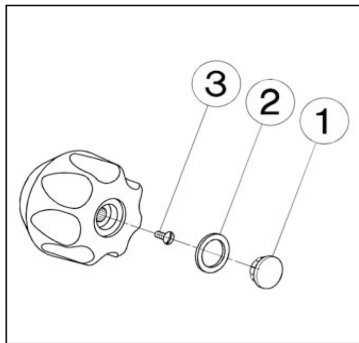

Maniglia D TR_TM010100

MODELLO **TM010100**

Maniglia D

FINITURE DISPONIBILI

CARATTERISTICHE

Ø 8 x20D

Maniglia D TR_TM010100

cisal

TM 01001

- Maniglia "F"
- Handle "F"

NR.	DESCRIZIONE DESCRIPTION BESCHREIBUNG DESCRIPTION	N. CODICE CODE NO. WERKSNR. NR. CODE
1	Placchetta a scatto per maniglia "F" - "P" Cap for handle "F" - "P" Abdeckkappe 1/Griff "F" - "P" Plaque cache - vis crois. "F" - "P"	ZZ 92608 0
2	Anello rosso per maniglia "F" - "P" Red ring for handle "F" - "P" Ring - rot - 1/Griff "F" - "P" Anneau rouge - croisillon "F" - "P"	ZZ 92684 0
2	Anello blu per maniglia "F" - "P" Blue ring for handle "F" - "P" Ring - blau - 1/Griff "F" - "P" Anneau bleu - croisillon "F" - "P"	ZZ 92698 0
3	Vite M 4,5x10 tb. tc. zigrinata Screw M.4.5x10 Schraube M.4.5x10 Vis M.4.5x10	ZZ 92609 0

TM 01002

- Maniglia "P"
- Handle "P"

NR.	DESCRIZIONE DESCRIPTION BESCHREIBUNG DESCRIPTION	N. CODICE CODE NO. WERKSNR. NR. CODE
1	Placchetta a scatto per maniglia "F" - "P" Cap for handle "F" - "P" Abdeckkappe 1/Griff "F" - "P" Plaque cache - vis crois. "F" - "P"	ZZ 92608 0
2	Anello rosso per maniglia "F" - "P" Red ring for handle "F" - "P" Ring - rot - 1/Griff "F" - "P" Anneau rouge - croisillon "F" - "P"	ZZ 92684 0
2	Anello blu per maniglia "F" - "P" Blue ring for handle "F" - "P" Ring - blau - 1/Griff "F" - "P" Anneau bleu - croisillon "F" - "P"	ZZ 92698 0
3	Vite M 4,5x10 tb. tc. zigrinata Screw M.4.5x10 Schraube M.4.5x10 Vis M.4.5x10	ZZ 92609 0

TM 01008

- Maniglia "M"
- Handle "M"

NR.	DESCRIZIONE DESCRIPTION BESCHREIBUNG DESCRIPTION	N. CODICE CODE NO. WERKSNR. NR. CODE
1	Placchetta Ø13 blu per maniglia "M" Cap Ø13 for handle "M" - blue Abdeckkappe Ø13 blau 1/Griff "M" Plaque cache - vis bleue crois. "M"	ZZ 92706 0
1	Placchetta Ø13 rossa per maniglia "M" Cap Ø13 for handle "M" - red Abdeckkappe Ø13 rot 1/Griff "M" Plaque cache - vis rouge crois. "M"	ZZ 92707 0
2	Vite M 4,5x10 tb. tc. zigrinata Screw M.4.5x10 Schraube M.4.5x10 Vis M.4.5x10	ZZ 92609 0