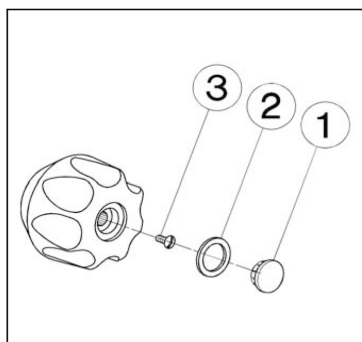

Maniglia D TR_TM010100

MODELLO **TM010100**

Maniglia D

FINITURE DISPONIBILI

CARATTERISTICHE

Ø 8 x 20D

Maniglia D TR_TM010100

cisal

TM 01001

- Maniglia "F"
- Handle "F"

NR.	DESCRIZIONE DESCRIPTION BESCHREIBUNG DESCRIPTION	N. CODICE CODE NO. WERKSNR. NR. CODE
1	Placchetta a scatto per maniglia "F" - "P" Cap for handle "F" - "P" Abdeckkappe 1/Griff "F" - "P" Plaque cache - vis crois. "F" - "P"	ZZ 92608 0
2	Anello rosso per maniglia "F" - "P" Red ring for handle "F" - "P" Ring - rot - 1/Griff "F" - "P" Anneau rouge - croisillon "F" - "P"	ZZ 92684 0
2	Anello blu per maniglia "F" - "P" Blue ring for handle "F" - "P" Ring - blau - 1/Griff "F" - "P" Anneau bleu - croisillon "F" - "P"	ZZ 92698 0
3	Vite M.4,5x10 tb. tc. zigrinata Screw M.4,5x10 Schraube M.4,5x10 Vis M.4,5x10	ZZ 92609 0

TM 01002

- Maniglia "P"
- Handle "P"

NR.	DESCRIZIONE DESCRIPTION BESCHREIBUNG DESCRIPTION	N. CODICE CODE NO. WERKSNR. NR. CODE
1	Placchetta a scatto per maniglia "F" - "P" Cap for handle "F" - "P" Abdeckkappe 1/Griff "F" - "P" Plaque cache - vis crois. "F" - "P"	ZZ 92608 0
2	Anello rosso per maniglia "F" - "P" Red ring for handle "F" - "P" Ring - rot - 1/Griff "F" - "P" Anneau rouge - croisillon "F" - "P"	ZZ 92684 0
2	Anello blu per maniglia "F" - "P" Blue ring for handle "F" - "P" Ring - blau - 1/Griff "F" - "P" Anneau bleu - croisillon "F" - "P"	ZZ 92698 0
3	Vite M.4,5x10 tb. tc. zigrinata Screw M.4,5x10 Schraube M.4,5x10 Vis M.4,5x10	ZZ 92609 0

TM 01008

- Maniglia "M"
- Handle "M"

NR.	DESCRIZIONE DESCRIPTION BESCHREIBUNG DESCRIPTION	N. CODICE CODE NO. WERKSNR. NR. CODE
1	Placchetta Ø13 blu per maniglia "M" Cap Ø13 for handle "M" - blue Abdeckkappe Ø13 blau 1/Griff "M" Plaque cache - vis bleue crois. "M"	ZZ 92706 0
1	Placchetta Ø13 rossa per maniglia "M" Cap Ø13 for handle "M" - red Abdeckkappe Ø13 rot 1/Griff "M" Plaque cache - vis rouge crois. "M"	ZZ 92707 0
2	Vite M.4,5x10 tb. tc. zigrinata Screw M.4,5x10 Schraube M.4,5x10 Vis M.4,5x10	ZZ 92609 0