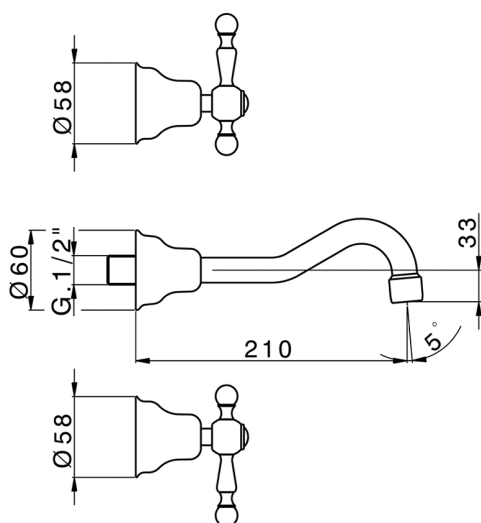

## Parte esterna lavabo a parete ARCANA AMERICA\_AA013510

MODELLO **AA013510**

Parte esterna lavabo a parete, senza parte incasso, per art. ZA033511

### CARATTERISTICHE

Installazione **Incasso**  
 Parti Incasso necessarie **ZA033511**

## Parte incasso lavabo a parete INCASSO\_ZA033511

MODELLO **ZA033511**

Parte incasso lavabo a parete, con vitone destro e sinistro

FINITURE DISPONIBILI

 **04** 04 Senza Finitura

CARATTERISTICHE

Incasso **1**