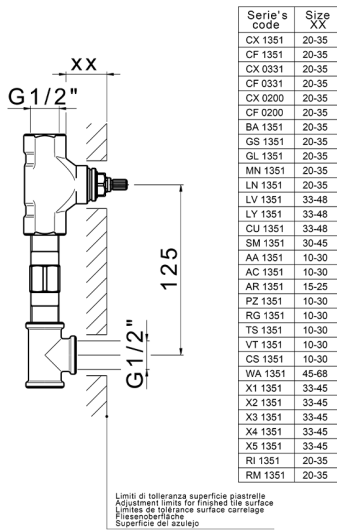

## Parte incasso lavabo a parete INCASSO\_ZA033511

MODELLO **ZA033511**

Parte incasso lavabo a parete, con vitone destro e sinistro

FINITURE DISPONIBILI

 **04** 04 Senza Finitura

CARATTERISTICHE

Incasso **1**