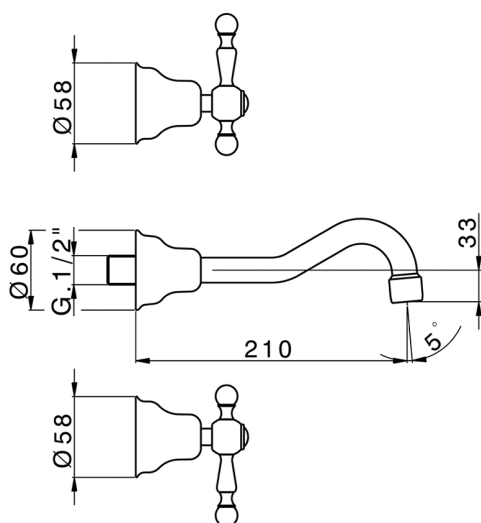

Parte esterna lavabo a parete ARCANA AMERICA_AA013510

MODELLO **AA013510**

Parte esterna lavabo a parete, senza parte incasso, per art. ZA033511

FINITURE DISPONIBILI

-  **21** 21 Cromo
-  **24** 24 Oro
-  **26** 26 Vecchio Rame
-  **27** 27 Vecchio Bronzo
-  **2A** 2A Nichel Satinato Spazzolato
-  **74** 74 Cromo/Oro

CARATTERISTICHE

Installazione **Incasso**
 Parti Incasso necessarie **ZA033511**

Parte incasso lavabo a parete INCASSO_ZA033511

MODELLO **ZA033511**

Parte incasso lavabo a parete, con vitone destro e sinistro