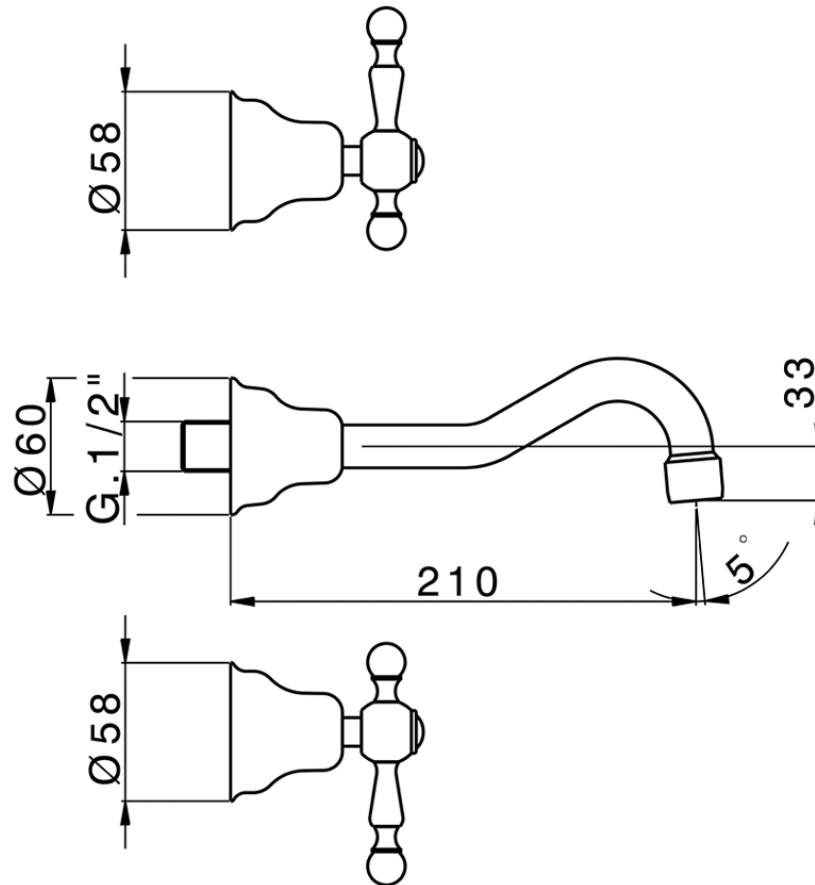

## Parte esterna lavabo a parete ARCANA AMERICA\_AA013510

AA013510

<https://www.cisal.it/parte-esterna-lavabo-a-parete-arcana-america-aa013510>

Serie's code	Size XX
CX 1351	20-35
CF 1351	20-35
CX 0331	20-35
CF 0331	20-35
CX 0200	20-35
CF 0200	20-35
BA 1351	20-35
GS 1351	20-35
GL 1351	20-35
MN 1351	20-35
LN 1351	20-35
LV 1351	33-48
LY 1351	33-48
CU 1351	33-48
SM 1351	30-45
AA 1351	10-30
AC 1351	10-30
AR 1351	15-25
PZ 1351	10-30
RG 1351	10-30
TS 1351	10-30
VT 1351	10-30
CS 1351	10-30
WA 1351	45-68
X1 1351	33-45
X2 1351	33-45
X3 1351	33-45
X4 1351	33-45
X5 1351	33-45
RI 1351	20-35
RM 1351	20-35

Limiti di tolleranza superficie piastrelle  
 Adjustment limits for finished tile surface  
 Limites de tolérance surface carrelage  
 Fliesenoberfläche  
 Superficie del azulejo