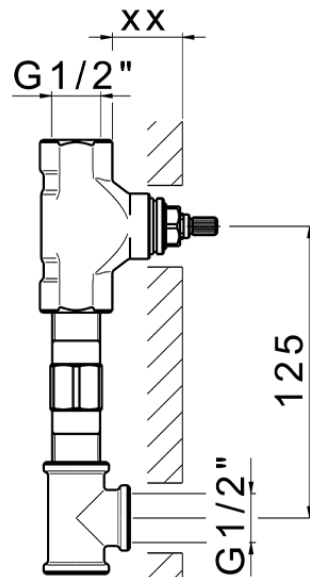

Serie's code	Size XX
CX 1351	20-35
CF 1351	20-35
CX 0331	20-35
CF 0331	20-35
CX 0200	20-35
CF 0200	20-35
BA 1351	20-35
GS 1351	20-35
GL 1351	20-35
MN 1351	20-35
LN 1351	20-35
LV 1351	33-48
LY 1351	33-48
CU 1351	33-48
SM 1351	30-45
AA 1351	10-30
AC 1351	10-30
AR 1351	15-25
PZ 1351	10-30
RG 1351	10-30
TS 1351	10-30
VT 1351	10-30
CS 1351	10-30
WA 1351	45-68
X1 1351	33-45
X2 1351	33-45
X3 1351	33-45
X4 1351	33-45
X5 1351	33-45
RI 1351	20-35
RM 1351	20-35