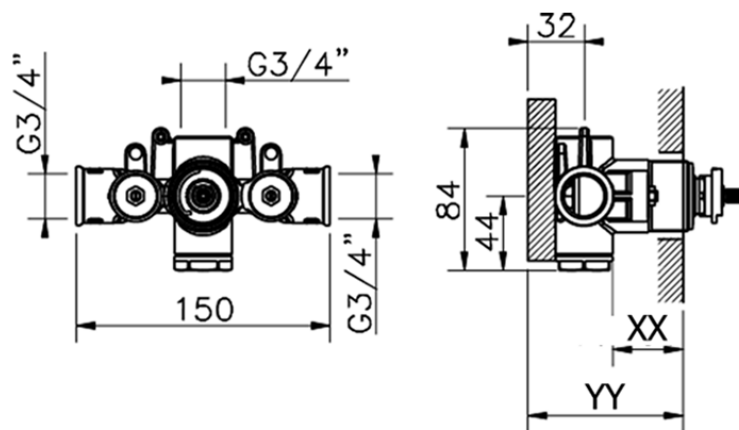

## Parte esterna termostatico doccia incasso WAVE\_WA007200

WA007200

<https://www.cisal.it/parte-esterna-termostatico-doccia-incasso-wave-wa007200>

Piastra/Plate/Plaque/Platte/Placa

2-3mm: XX 25-40 YY 76-91

10mm: XX 16-31 YY 65-80

ZA007221

<https://www.cisal.it/parte-incasso-termostatico-3-4-incasso-za007221>

2026-07-02