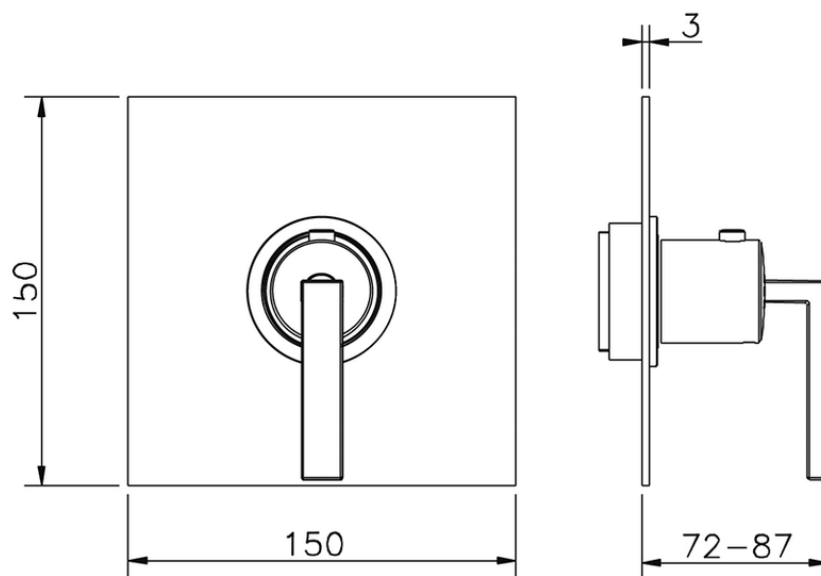

## Parte esterna termostatico doccia incasso WAVE\_WA007200

WA007200

<https://www.cisal.it/parte-esterna-termostatico-doccia-incasso-wave-wa007200>

Piastra/Plate/Plaque/Platte/Placa

2-3mm: XX 25-40 YY 76-91

10mm: XX 16-31 YY 65-80

ZA007221

<https://www.cisal.it/parte-incasso-termostatico-3-4-incasso-za007221>

2026-07-02