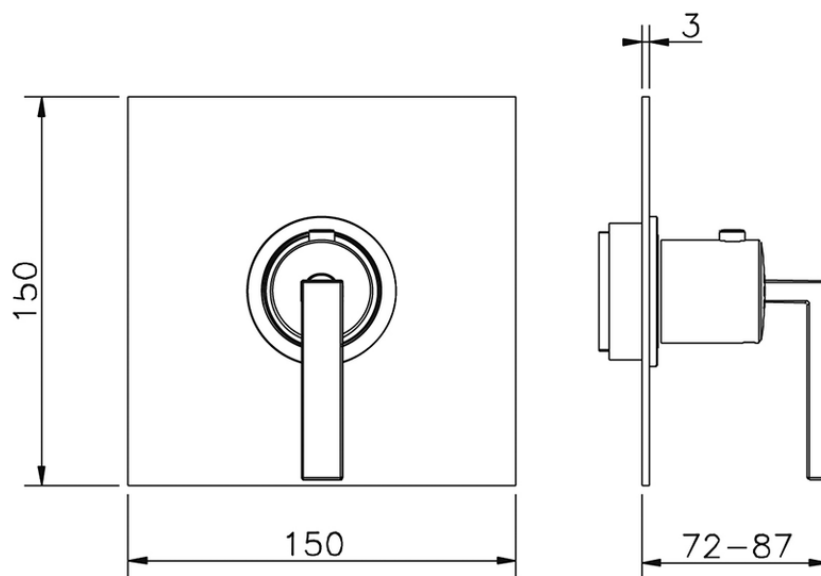

## Parte esterna termostatico doccia incasso WAVE\_WA007200

WA007200

<https://www.cisal.it/parte-esterna-termostatico-doccia-incasso-wave-wa007200>

## Piastra/Plate/Plaque/Platte/Placa

2-3mm: XX 25-40 YY 76-91

10mm: XX 16-31 YY 65-80

ZA007221

<https://www.cisal.it/parte-incasso-termostatico-3-4-incasso-za007221>

2026-05-03