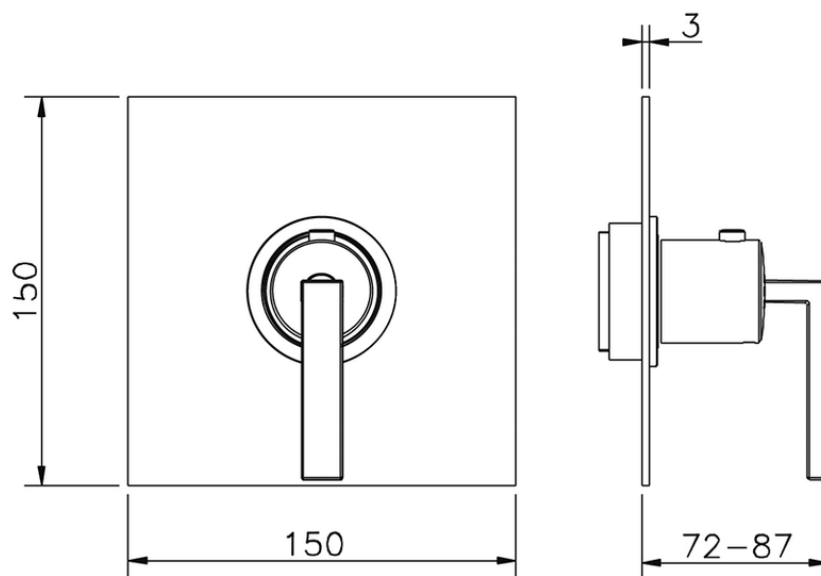

Parte esterna termostatico doccia incasso WAVE_WA007200

WA007200

<https://www.cisal.it/parte-esterna-termostatico-doccia-incasso-wave-wa007200>

Piastra/Plate/Plaque/Platte/Placa
 2-3mm: XX 25-40 YY 76-91
 10mm: XX 16-31 YY 65-80