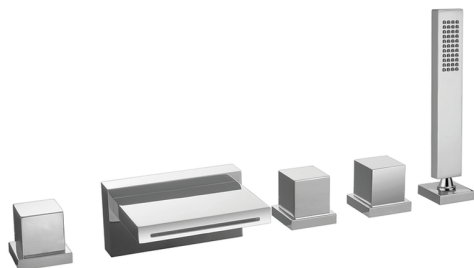

Miscelatore bordo vasca 5 fori WAVE_WE000260

MODELLO **WE000260**

Miscelatore bordo vasca 5 fori,deviatore 2
uscite,doccetta monogetto minimalista 35x15 mm
Ottone

FINITURE DISPONIBILI

-  **21** 21 Cromo
-  **2F** 2F Nichel Spazzolato
-  **2Q** 2Q Black Titanium