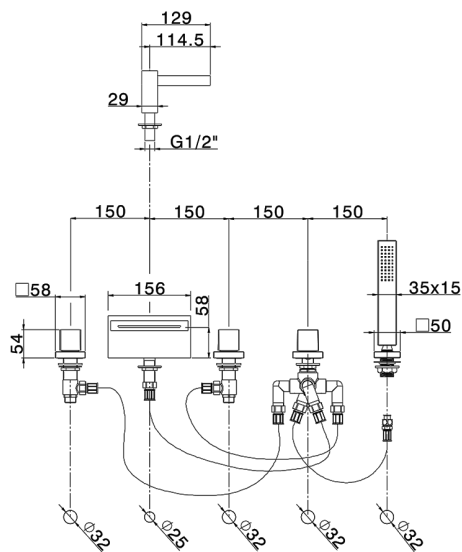

CARATTERISTICHE