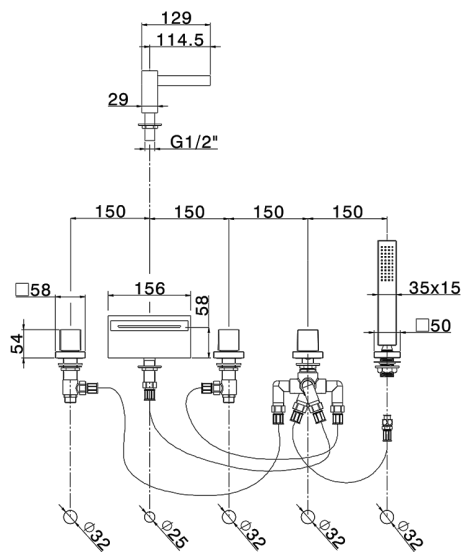

CARATTERISTICHE

2026-06-21