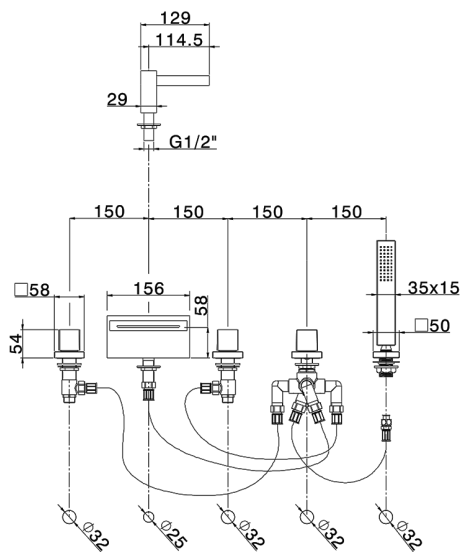

CARATTERISTICHE