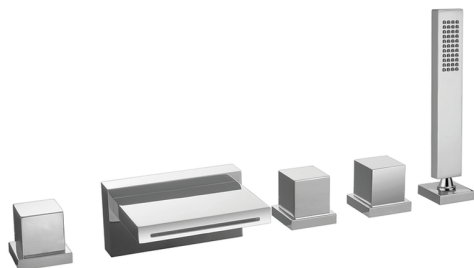

## Miscelatore bordo vasca 5 fori WAVE\_WE000260

MODELLO **WE000260**

Miscelatore bordo vasca 5 fori,deviatore 2 uscite,doccetta monogetto minimalista 35x15 mm Ottone

### FINITURE DISPONIBILI

-  **21** 21 Cromo
-  **2F** 2F Nichel Spazzolato
-  **2Q** 2Q Black Titanium