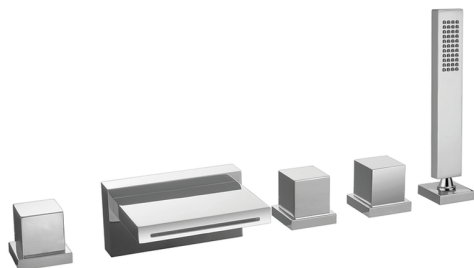

Miscelatore bordo vasca 5 fori WAVE_WE000260

MODELLO **WE000260**

Miscelatore bordo vasca 5 fori, deviatore 2 uscite, doccetta monogetto minimalista 35x15 mm Ottone

FINITURE DISPONIBILI

-  **21** 21 Cromo
-  **2F** 2F Nichel Spazzolato
-  **2Q** 2Q Black Titanium