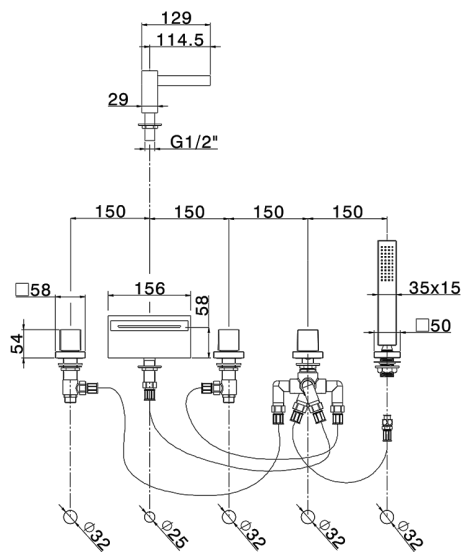

Miscelatore bordo vasca 5 fori WAVE_WE000260

MODELLO **WE000260**

Miscelatore bordo vasca 5 fori,deviatore 2 uscite,doccetta monogetto minimalista 35x15 mm Ottone

FINITURE DISPONIBILI

-  **21** 21 Cromo
-  **2F** 2F Nichel Spazzolato
-  **2Q** 2Q Black Titanium