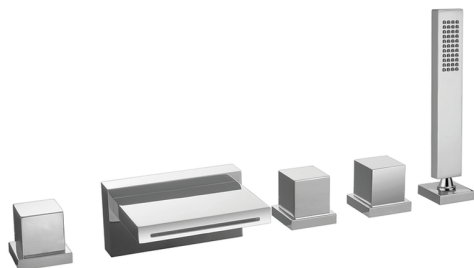

Miscelatore bordo vasca 5 fori WAVE_WE000260

MODELLO **WE000260**

Miscelatore bordo vasca 5 fori,deviatore 2 uscite,doccetta monogetto minimalista 35x15 mm Ottone

FINITURE DISPONIBILI

-  **21** 21 Cromo
-  **2F** 2F Nichel Spazzolato
-  **2Q** 2Q Black Titanium