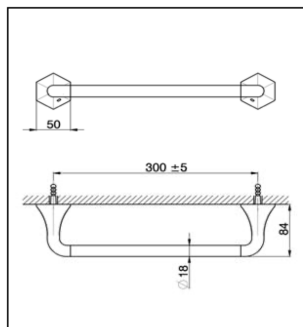

Appendino singolo CHERIE_CE090710

cisal

CE 09010 0 (CE 09010 2 - CE 09040 0 - CE 09071 0)

NR	DESCRIZIONE DESCRIPTION DESCRIPTION BESCREIBUNG DESCRIPCIÓN	N.CODICE NR.CODE CODE NO. WERSKNR. N.CÓDIGO	NR	DESCRIZIONE DESCRIPTION DESCRIPTION BESCREIBUNG DESCRIPCIÓN	N.CODICE NR.CODE CODE NO. WERSKNR. N.CÓDIGO	NR	DESCRIZIONE DESCRIPTION DESCRIPTION BESCREIBUNG DESCRIPCIÓN	N.CODICE NR.CODE CODE NO. WERSKNR. N.CÓDIGO
	Set di fissaggio saliscendi Set installation pour barre de douche							
1	Installation set for sliding shower Befestigungssatz fuer Brause Wandstange Juego de fijación barra deslizando	ZZ949740						
	Grano punta coppa inox M.5x6 Vis speciale inox M.5x6							
1-1	Screw-stainless steel M.5x6 Madenschraube M.5x6 Clavija con punta copa acero inoxidable M.5x6	ZZ940630						