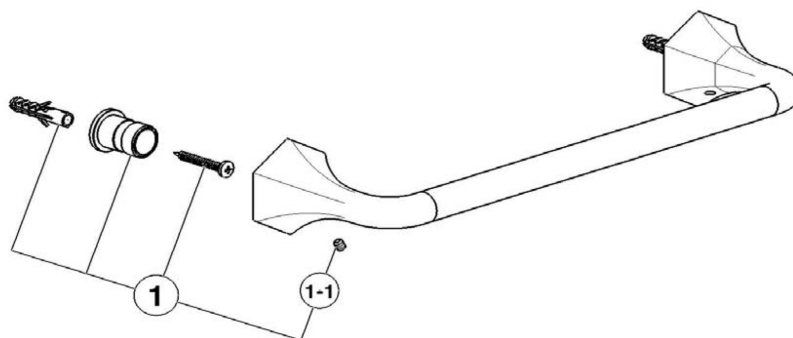

Appendino singolo CHERIE_CE090710

cisal

CE 09010 0 (CE 09010 2 - CE 09040 0 - CE 09071 0)

NR	DESCRIZIONE DESCRIPTION DESCRIPTION BESCREIBUNG DESCRIPCIÓN	N.CODICE NR.CODE CODE NO. WERSKNR. N.CÓDIGO	NR	DESCRIZIONE DESCRIPTION DESCRIPTION BESCREIBUNG DESCRIPCIÓN	N.CODICE NR.CODE CODE NO. WERSKNR. N.CÓDIGO	NR	DESCRIZIONE DESCRIPTION DESCRIPTION BESCREIBUNG DESCRIPCIÓN	N.CODICE NR.CODE CODE NO. WERSKNR. N.CÓDIGO
	Set di fissaggio saliscendi Set installation pour barre de douche							
1	Installation set for sliding shower Befestigungssatz fuer Brause Wandstange Juego de fijación barra deslizando	ZZ949740						
	Grano punta coppa inox M.5x6 Vis speciale inox M.5x6							
1-1	Screw-stainless steel M.5x6 Madenschraube M.5x6 Clavija con punta copa acero inoxidable M.5x6	ZZ940630						