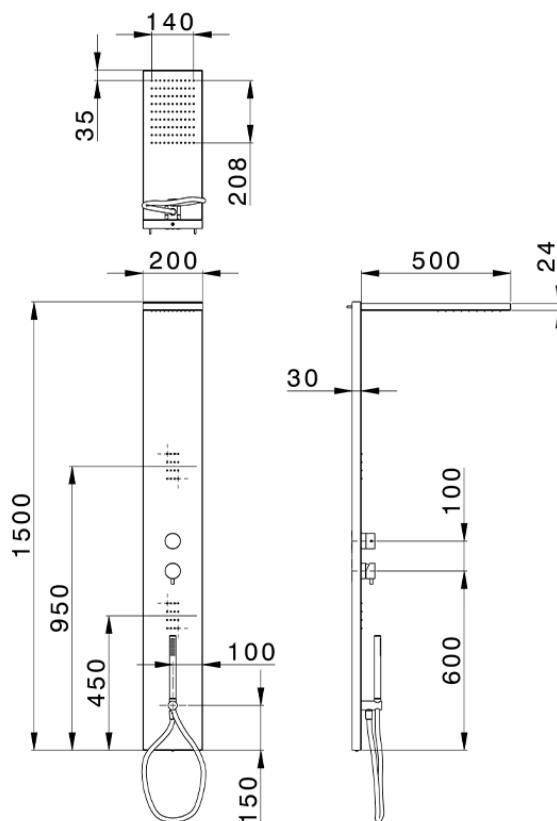

## Pannello doccia monocomando 3 funzioni WELLNESS\_ZS005000

ZS005000

<https://www.cisal.it/pannello-doccia-monocomando-3-funzioni-wellness-zs005000>

2025-05-10