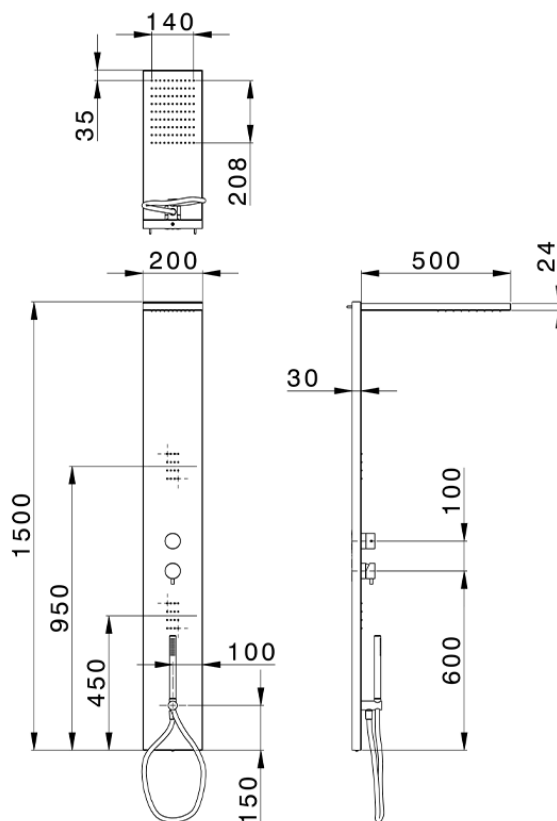

## Pannello doccia monocomando 3 funzioni WELLNESS\_ZS005000

ZS005000

<https://www.cisal.it/pannello-doccia-monocomando-3-funzioni-wellness-zs005000>

2025-07-01