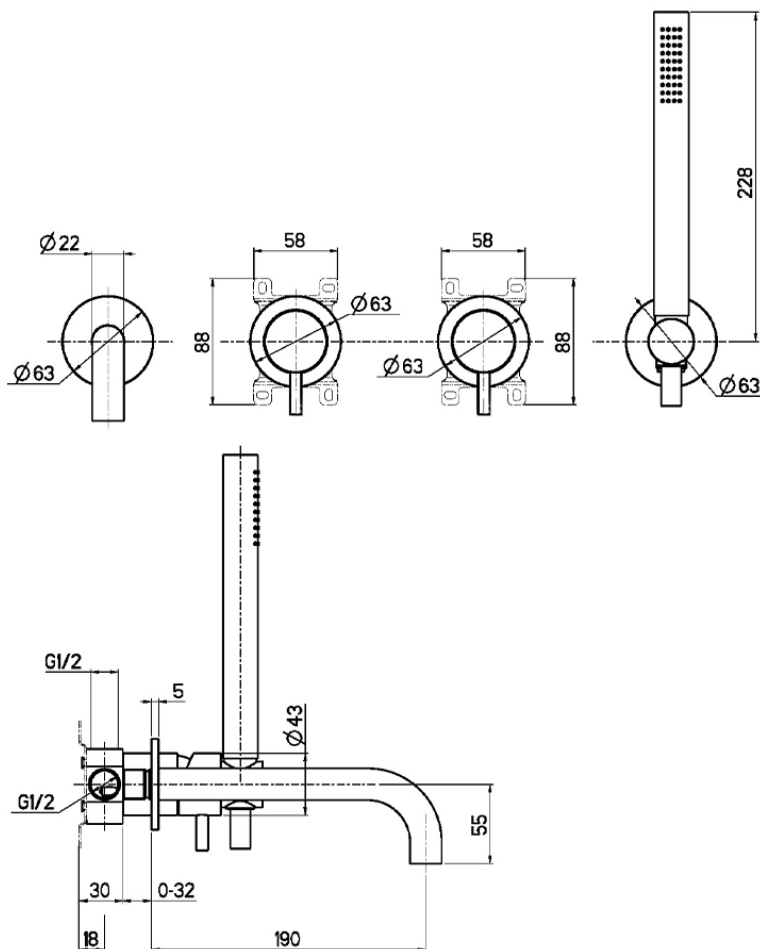

Miscelatore monocomando vasca incasso XION_XI001101

XI001101

<https://www.cisal.it/miscelatore-monocomando-vasca-incasso-xion-xi001101>

2026-05-26