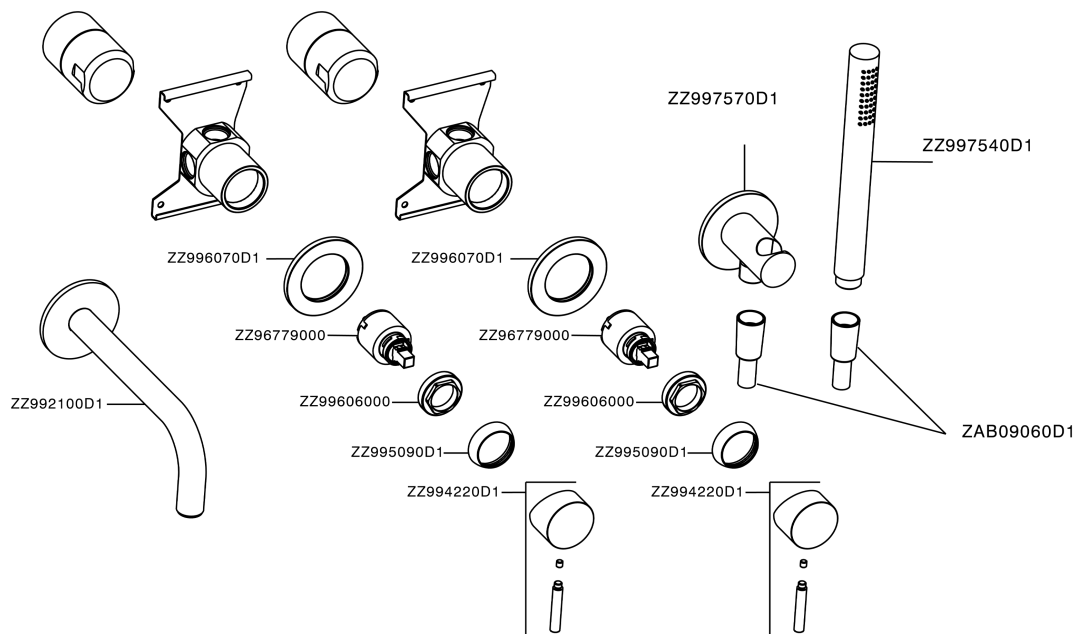

Miscelatore monocomando vasca incasso XION_XI001101

XI001101

<https://www.cisal.it/miscelatore-monocomando-vasca-incasso-xion-xi001101>

2026-05-26