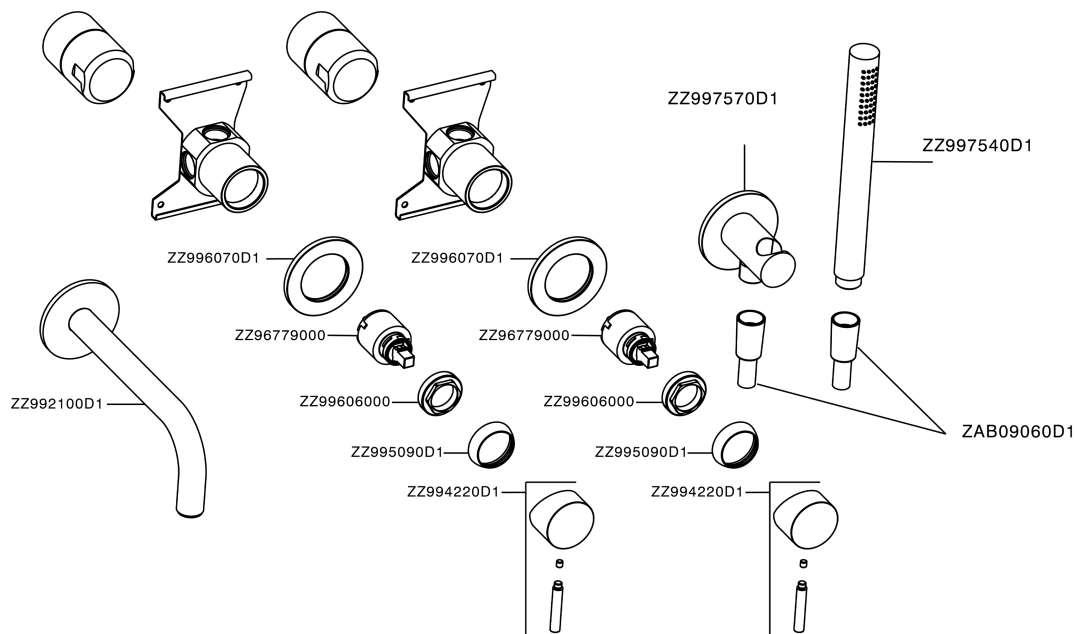

## Miscelatore monocomando vasca incasso XION\_XI001101

MODELLO **XI001101**

Miscelatore monocomando vasca incasso, doppio comando separato, doccetta monogetto minimalista, bocca bordo vasca, Inox AISI 316L

FINITURE DISPONIBILI

**D1** D1 Inox Spazzolato

CARATTERISTICHE

Ricambio Cartuccia **ZZ96779000**

**Cartuccia Monocomando 35 mm**

## Miscelatore monocomando vasca incasso XION\_XI001101

XI001101

<https://www.cisal.it/miscelatore-monocomando-vasca-incasso-xion-xi001101>

2026-05-26