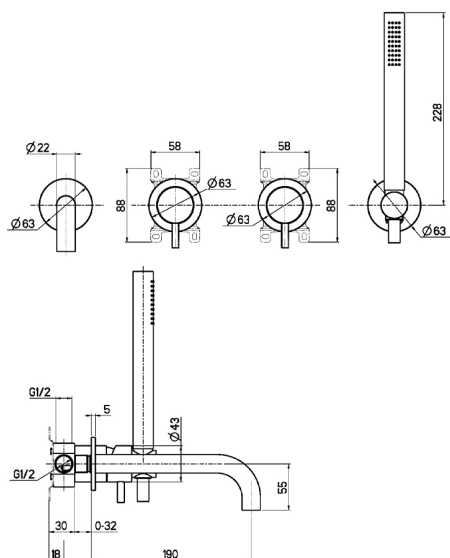

## Miscelatore monocomando vasca incasso XION\_XI001101

MODELLO **XI001101**

Miscelatore monocomando vasca incasso, doppio comando separato, doccetta monogetto minimalista, bocca bordo vasca, Inox AISI 316L

FINITURE DISPONIBILI

**D1** D1 Inox Spazzolato

CARATTERISTICHE

Ricambio Cartuccia **ZZ96779000**

**Cartuccia Monocomando 35 mm**

## Miscelatore monocomando vasca incasso XION\_XI001101

XI001101

<https://www.cisal.it/miscelatore-monocomando-vasca-incasso-xion-xi001101>

2026-05-26