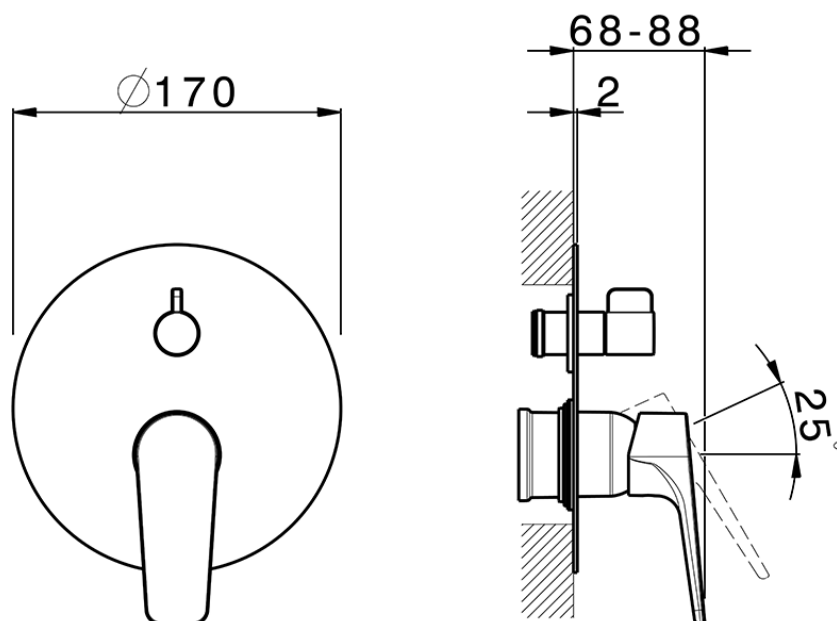

## Parte esterna monocomando vasca-doccia incasso ROCK&ROLL\_RK002300

RK002300

<https://www.cisal.it/parte-esterna-monocomando-vasca-doccia-incasso-rockroll-rk002300>

2026-05-12