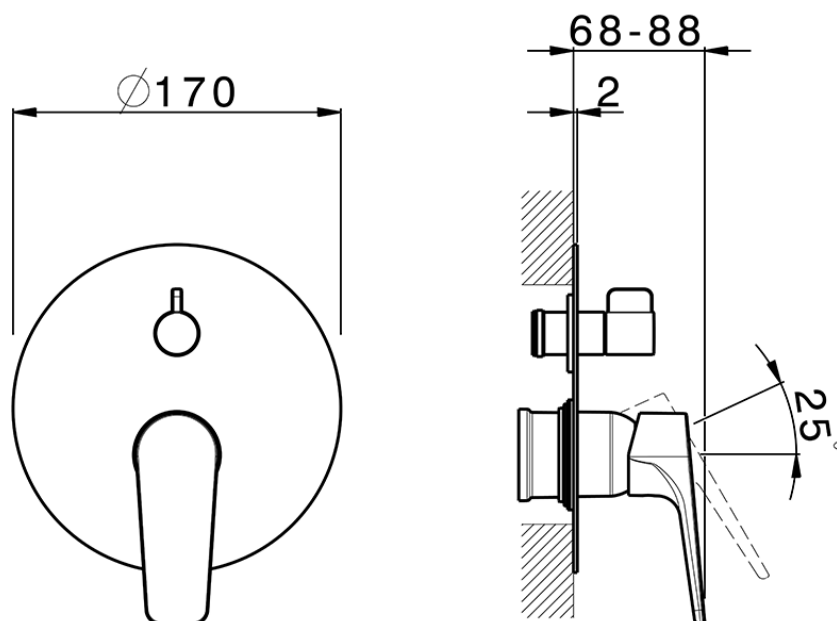

Parte esterna monocomando vasca-doccia incasso ROCK&ROLL_RK002300

RK002300

<https://www.cisal.it/parte-esterna-monocomando-vasca-doccia-incasso-rockroll-rk002300>

2026-06-26