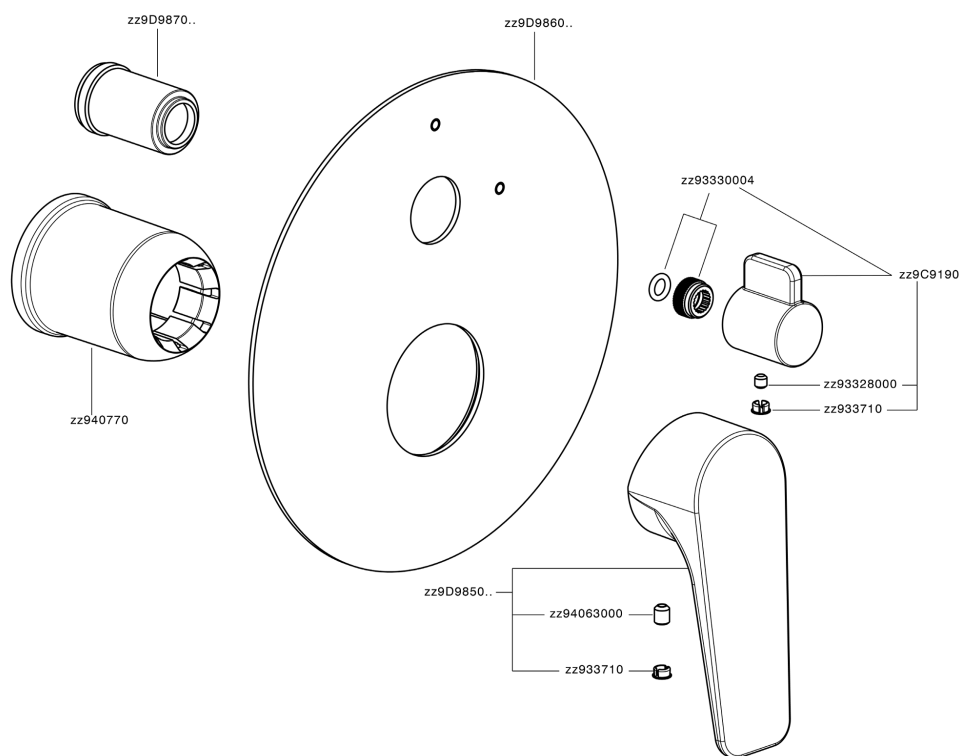

## Parte esterna monocomando vasca-doccia incasso ROCK&ROLL\_RK002300

RK002300

<https://www.cisal.it/parte-esterna-monocomando-vasca-doccia-incasso-rockroll-rk002300>

2026-06-26