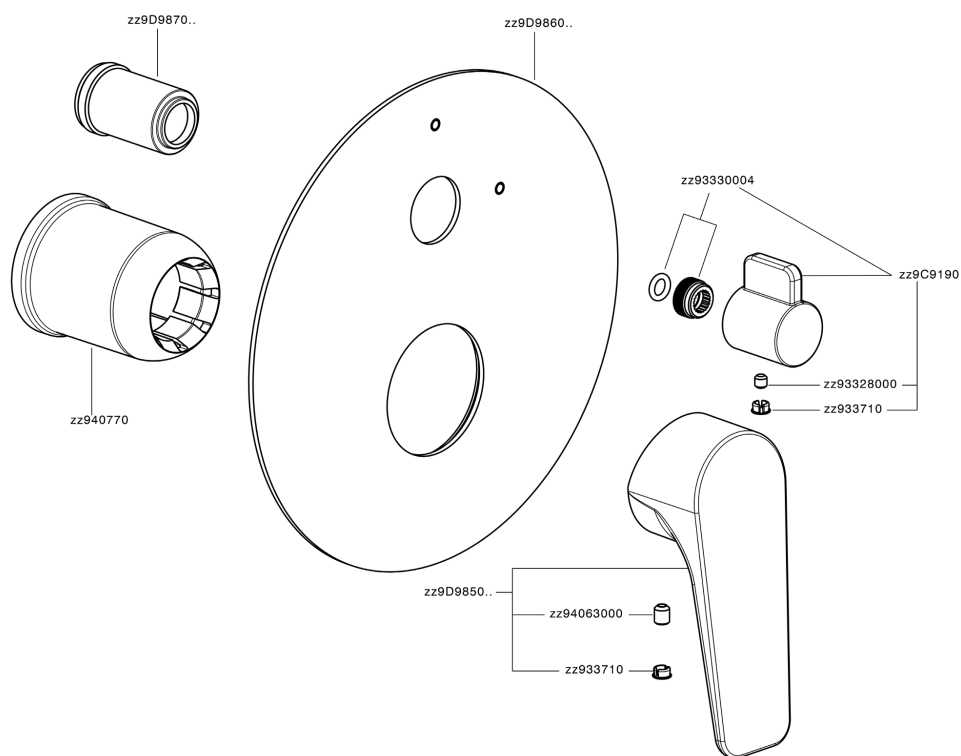

Parte esterna monocomando vasca-doccia incasso ROCK&ROLL_RK002300

MODELLO **RK002300**

Parte esterna monocomando vasca-doccia incasso,deviatore rotativo 2 uscite,senza parte incasso,per art.Easy-Box ZA000230

FINITURE DISPONIBILI

-  **21** 21 Cromo
-  **2F** 2F Nichel Spazzolato
-  **40** 40 Nero Opaco

CARATTERISTICHE

Installazione **Incasso**
 Parti Incasso necessarie **ZA000230**

Parte esterna monocomando vasca-doccia incasso ROCK&ROLL_RK002300

RK002300

<https://www.cisal.it/parte-esterna-monocomando-vasca-doccia-incasso-rockroll-rk002300>

2026-06-26