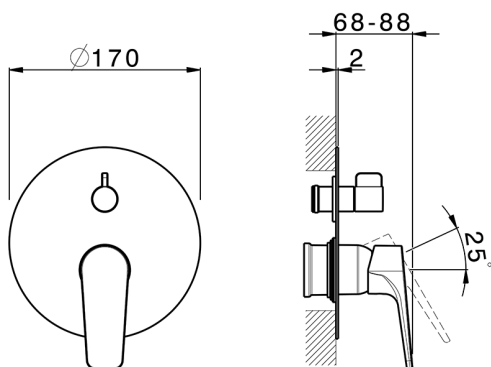

Parte esterna monocomando vasca-doccia incasso ROCK&ROLL_RK002300

MODELLO **RK002300**

Parte esterna monocomando vasca-doccia incasso,deviatore rotativo 2 uscite,senza parte incasso,per art.Easy-Box ZA000230

FINITURE DISPONIBILI

-  **21** 21 Cromo
-  **2F** 2F Nichel Spazzolato
-  **40** 40 Nero Opaco

CARATTERISTICHE

Installazione **Incasso**
 Parti Incasso necessarie **ZA000230**

Parte esterna monocomando vasca-doccia incasso ROCK&ROLL_RK002300

RK002300

<https://www.cisal.it/parte-esterna-monocomando-vasca-doccia-incasso-rockroll-rk002300>

2026-06-26