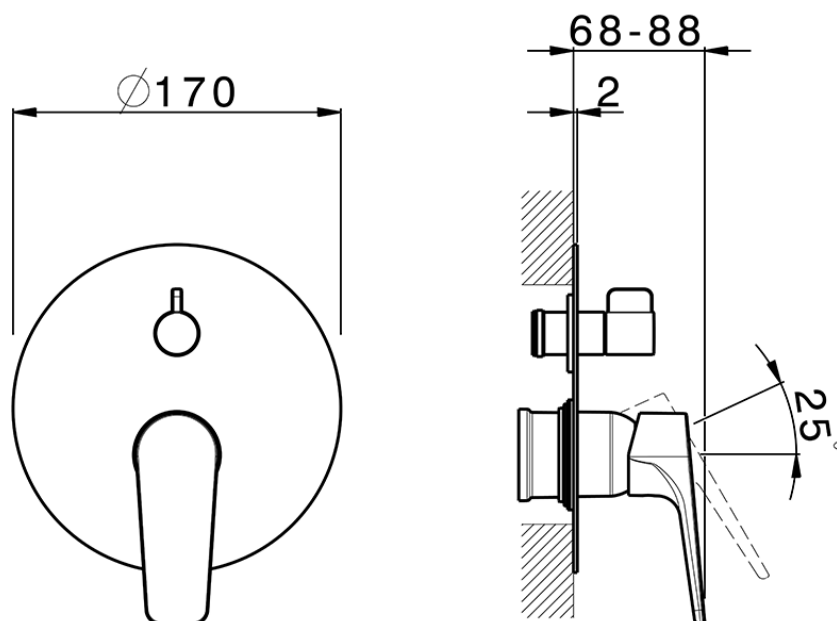

Parte esterna monocomando vasca-doccia incasso ROCK&ROLL_RK002300

RK002300

<https://www.cisal.it/parte-esterna-monocomando-vasca-doccia-incasso-rockroll-rk002300>

2026-05-12