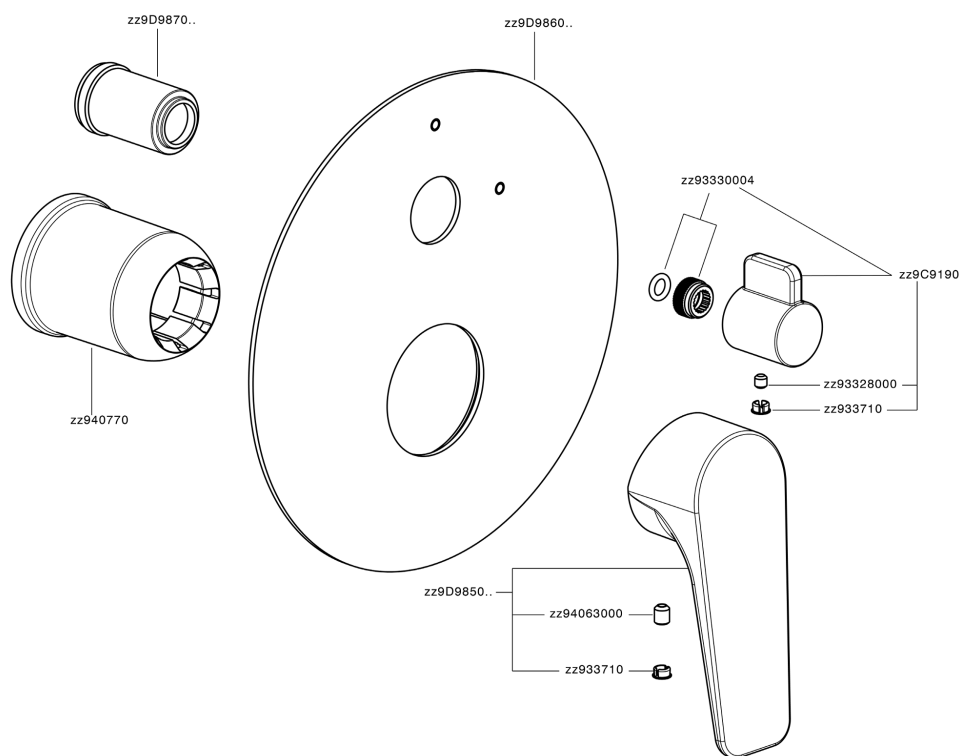

Parte esterna monocomando vasca-doccia incasso ROCK&ROLL_RK002300

RK002300

<https://www.cisal.it/parte-esterna-monocomando-vasca-doccia-incasso-rockroll-rk002300>

2026-05-12