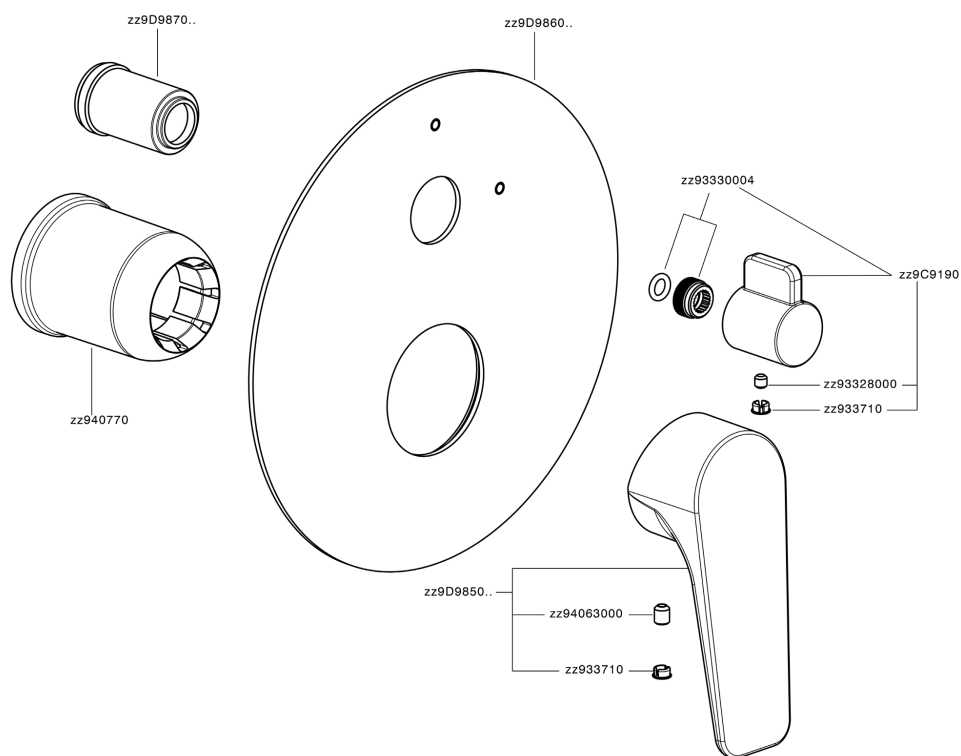

Parte esterna monocomando vasca-doccia incasso ROCK&ROLL_RK002300

MODELLO **RK002300**

Parte esterna monocomando vasca-doccia incasso,deviatore rotativo 2 uscite,senza parte incasso,per art.Easy-Box ZA000230

FINITURE DISPONIBILI

- 
21 21 Cromo
- 
2F 2F Nichel Spazzolato
- 
40 40 Nero Opaco

CARATTERISTICHE

Installazione **Incasso**
 Parti Incasso necessarie **ZA000230**

Parte esterna monocomando vasca-doccia incasso ROCK&ROLL_RK002300

RK002300

<https://www.cisal.it/parte-esterna-monocomando-vasca-doccia-incasso-rockroll-rk002300>

2026-05-12