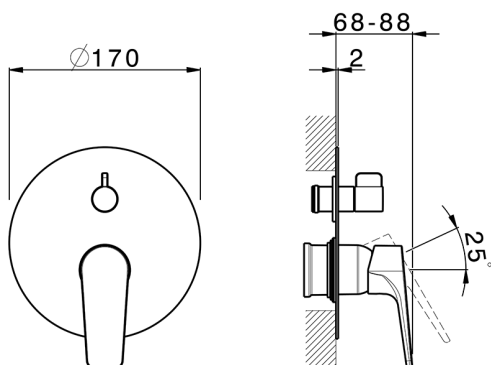

Parte esterna monocomando vasca-doccia incasso ROCK&ROLL_RK002300

MODELLO **RK002300**

Parte esterna monocomando vasca-doccia incasso,deviatore rotativo 2 uscite,senza parte incasso,per art.Easy-Box ZA000230

FINITURE DISPONIBILI

- 
21 21 Cromo
- 
2F 2F Nichel Spazzolato
- 
40 40 Nero Opaco

CARATTERISTICHE

Installazione **Incasso**
 Parti Incasso necessarie **ZA000230**

Parte esterna monocomando vasca-doccia incasso ROCK&ROLL_RK002300

RK002300

<https://www.cisal.it/parte-esterna-monocomando-vasca-doccia-incasso-rockroll-rk002300>

2026-05-12