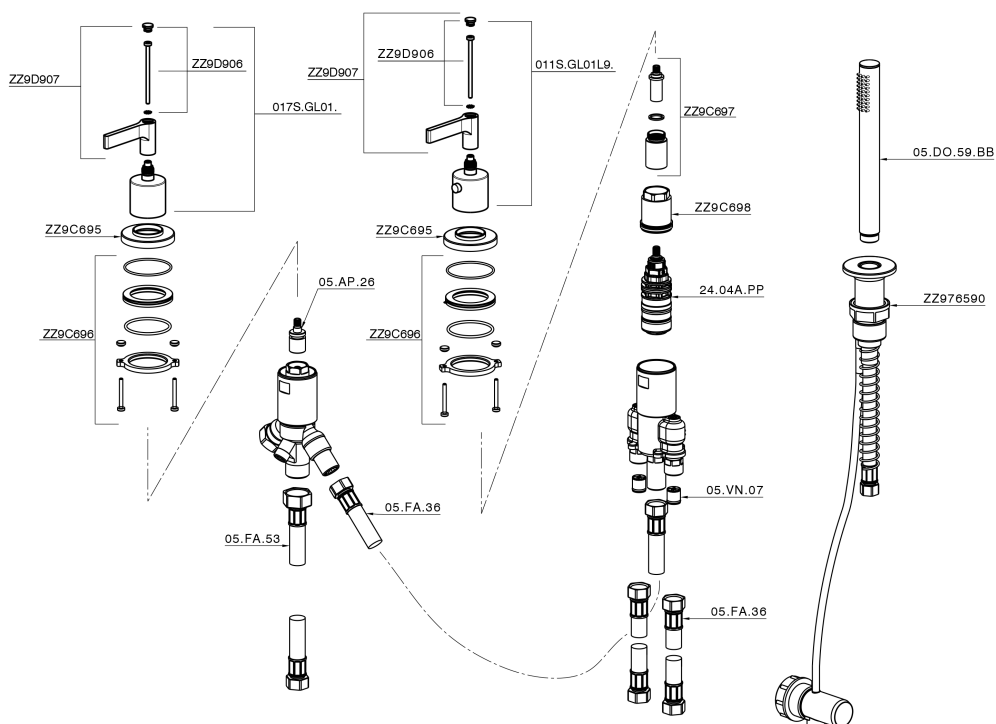

Miscelatore termostatico bordo vasca 3 fori GRACE_GLT79010

MODELLO **GLT79010**

Miscelatore termostatico bordo vasca 3 fori,deviatore 2 uscite,doccetta monogetto D.22,5 mm in Ottone,flex estraibile 150 cm

Ricambio Cartuccia **24.04A.PP**

Cartuccia Termostatica Plus P 8X20

Miscelatore termostatico bordo vasca 3 fori GRACE_GLT79010

GLT79010

<https://www.cisal.it/miscelatore-termostatico-bordo-vasca-3-fori-grace-glt79010>