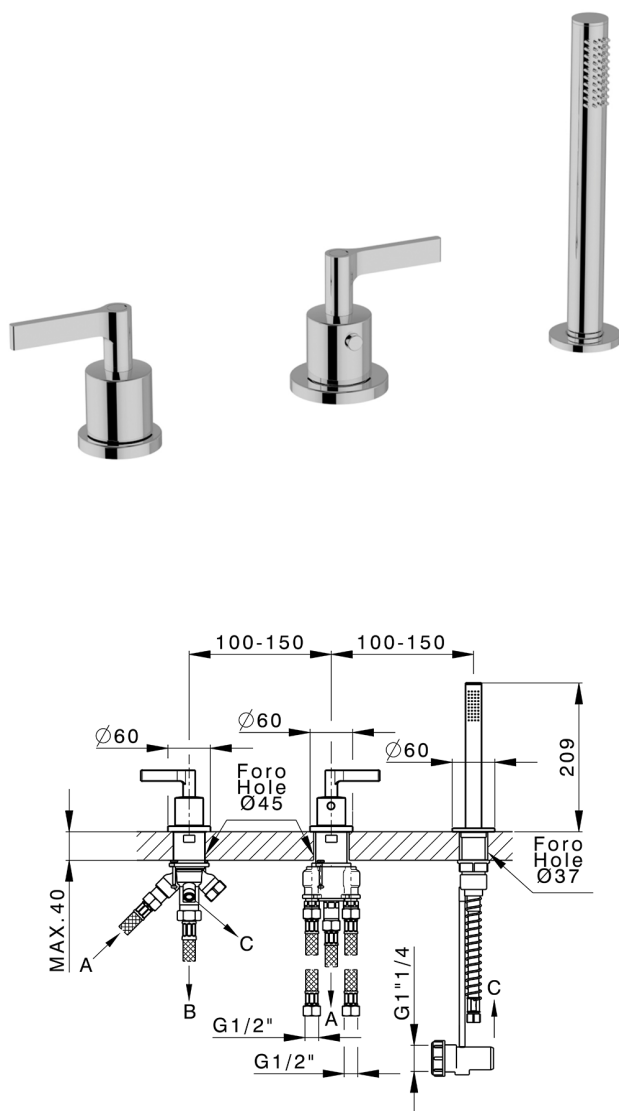

Miscelatore termostatico bordo vasca 3 fori GRACE_GLT79010

MODELLO **GLT79010**

Miscelatore termostatico bordo vasca 3 fori,deviatore 2 uscite,doccetta monogetto D.22,5 mm in Ottone,flex estraibile 150 cm

FINITURE DISPONIBILI

-  **21** 21 Cromo
-  **2F** 2F Nichel Spazzolato
-  **2W** 2W Oro Spazzolato
-  **5H** 5H Dark Brass Brushed
-  **5L** 5L Black Titanium Spazzolato
-  **6T** 6T Cromo/Nero Opaco

CARATTERISTICHE

Ricambio Cartuccia **24.04A.PP**

Cartuccia Termostatica Plus P 8X20

Miscelatore termostatico bordo vasca 3 fori GRACE_GLT79010

GLT79010

<https://www.cisal.it/miscelatore-termostatico-bordo-vasca-3-fori-grace-glt79010>