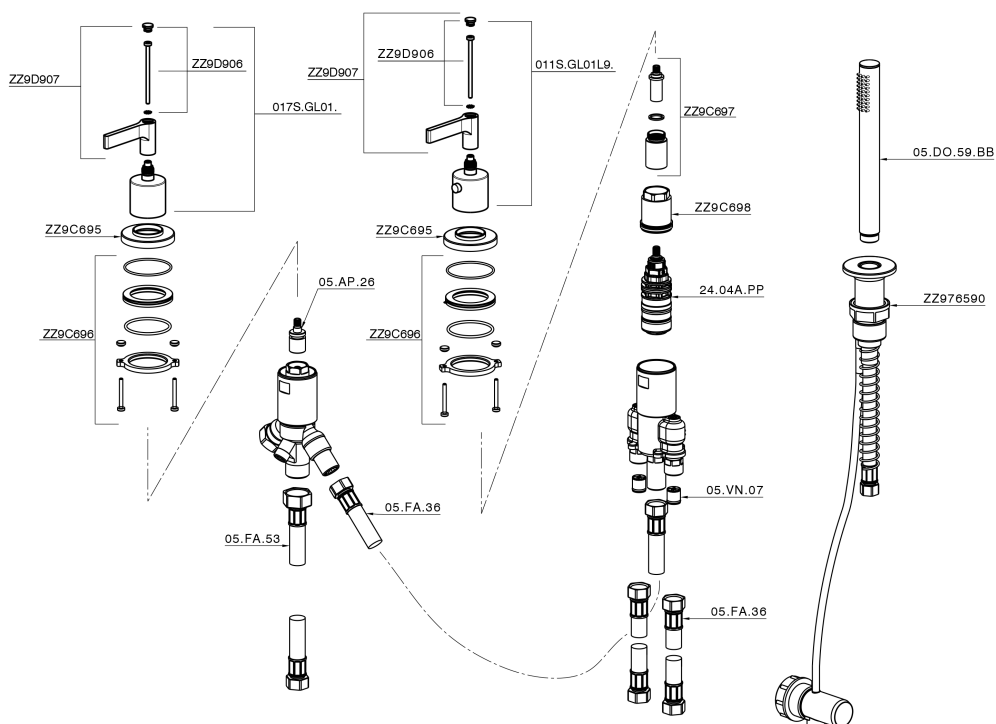

Miscelatore termostatico bordo vasca 3 fori GRACE_GLT79010

MODELLO **GLT79010**

Miscelatore termostatico bordo vasca 3 fori, deviatore 2 uscite, doccetta monogetto D.22,5 mm in Ottone, flex estraibile 150 cm

Ricambio Cartuccia **24.04A.PP**

Cartuccia Termostatica Plus P 8X20

Miscelatore termostatico bordo vasca 3 fori GRACE_GLT79010

GLT79010

<https://www.cisal.it/miscelatore-termostatico-bordo-vasca-3-fori-grace-glt79010>