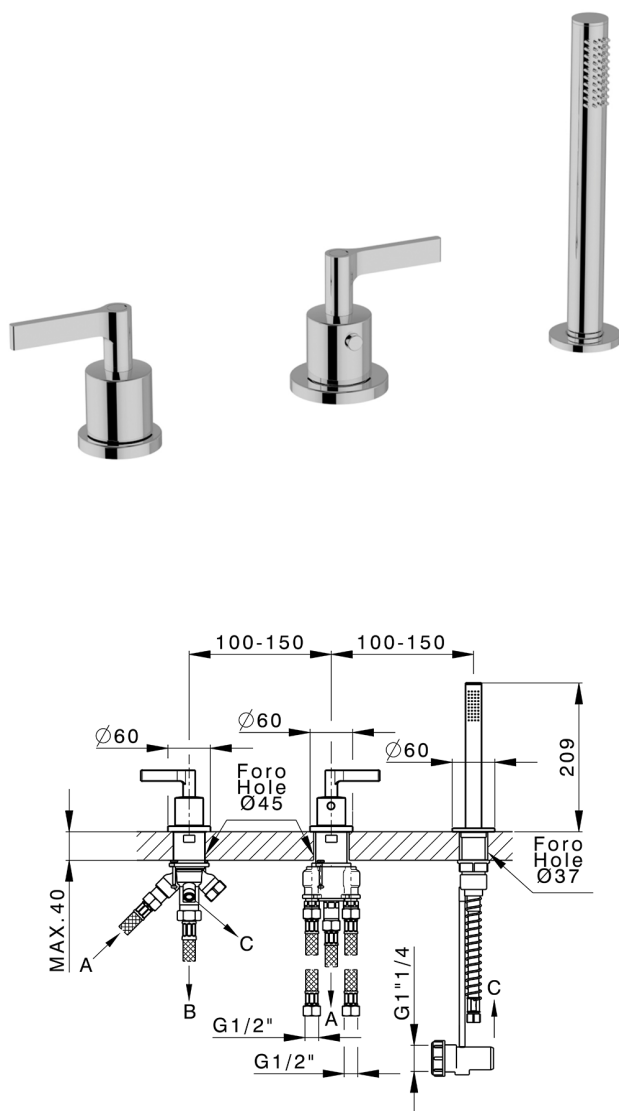

Miscelatore termostatico bordo vasca 3 fori GRACE_GLT79010

MODELLO **GLT79010**

Miscelatore termostatico bordo vasca 3 fori, deviatore 2 uscite, doccetta monogetto D.22,5 mm in Ottone, flex estraibile 150 cm

FINITURE DISPONIBILI

-  **21** 21 Cromo
-  **2F** 2F Nichel Spazzolato
-  **2W** 2W Oro Spazzolato
-  **5H** 5H Dark Brass Brushed
-  **5L** 5L Black Titanium Spazzolato
-  **6T** 6T Cromo/Nero Opaco

CARATTERISTICHE

Ricambio Cartuccia **24.04A.PP**

Cartuccia Termostatica Plus P 8X20

Miscelatore termostatico bordo vasca 3 fori GRACE_GLT79010

GLT79010

<https://www.cisal.it/miscelatore-termostatico-bordo-vasca-3-fori-grace-glt79010>