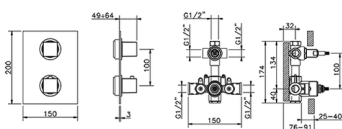

Kit completo miscelatore termostatico doc. incasso WAVE_WE0KT010

MODELLO **WE0KT010**

Kit completo miscelatore termostatico doc.incasso,miscelatore termostatico incasso 1/2",deviastop 2 uscite,supporto doccetta snodato murale,braccio doccia con soffione L.400 mm,soffione quadro 300x300 mm sp.8 mm in OTTONE,doccetta monogetto minimalista 35x15 mm Ottone,presa d'acqua 1/2",flessibile liscio SUPREME 150 cm