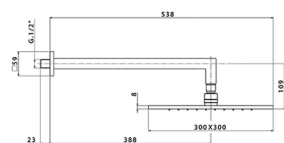

Kit completo miscelatore termostatico doc. incasso WAVE_WE0KT010

MODELLO **WE0KT010**

Kit completo miscelatore termostatico doc.incasso,miscelatore termostatico incasso 1/2",deviastop 2 uscite,supporto doccetta snodato murale,braccio doccia con soffione L.400 mm,soffione quadro 300x300 mm sp.8 mm in OTTONE,doccetta monogetto minimalista 35x15 mm Ottone,presa d'acqua 1/2",flessibile liscio SUPREME 150 cm

FINITURE DISPONIBILI

21 21 Cromo

2F 2F Nichel Spazzolato

2Q 2Q Black Titanium

CARATTERISTICHE

Ricambio Cartuccia **24.04A.PP**

Cartuccia Termostatica Plus P 8X20

DeviaStop