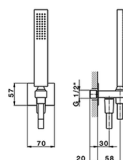

Kit completo miscelatore termostatico doc. incasso WAVE_WE0KT010

MODELLO **WE0KT010**

Kit completo miscelatore termostatico doc.incasso,miscelatore termostatico incasso 1/2",deviastop 2 uscite,supporto doccetta snodato murale,braccio doccia con soffione L.400 mm,soffione quadro 300x300 mm sp.8 mm in OTTONE,doccetta monogetto minimalista 35x15 mm Ottone,presa d'acqua 1/2",flessibile liscio SUPREME 150 cm

FINITURE DISPONIBILI

21 21 Cromo

2F 2F Nichel Spazzolato

2Q 2Q Black Titanium

CARATTERISTICHE

Ricambio Cartuccia **24.04A.PP**

Cartuccia Termostatica Plus P 8X20

DeviaStop