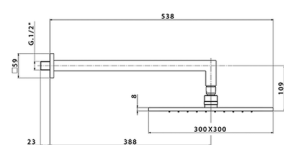

## Kit completo miscelatore termostatico doc. incasso WAVE\_WE0KT010

MODELLO **WE0KT010**

Kit completo miscelatore termostatico doc.incasso, miscelatore termostatico incasso 1/2", devia stop 2 uscite, supporto doccetta snodato murale, braccio doccia con soffione L.400 mm, soffione quadro 300x300 mm sp.8 mm in OTTONE, doccetta monogetto minimalista 35x15 mm Ottone, presa d'acqua 1/2", flessibile liscio SUPREME 150 cm