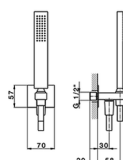

## Kit completo miscelatore termostatico doc. incasso WAVE\_WE0KT010

MODELLO **WE0KT010**

Kit completo miscelatore termostatico doc.incasso, miscelatore termostatico incasso 1/2", devia stop 2 uscite, supporto doccetta snodato murale, braccio doccia con soffione L.400 mm, soffione quadro 300x300 mm sp.8 mm in OTTONE, doccetta monogetto minimalista 35x15 mm Ottone, presa d'acqua 1/2", flessibile liscio SUPREME 150 cm

FINITURE DISPONIBILI

**21** 21 Cromo

**2F** 2F Nichel Spazzolato

**2Q** 2Q Black Titanium

CARATTERISTICHE

Ricambio Cartuccia **24.04A.PP**

**Cartuccia Termostatica Plus P 8X20**