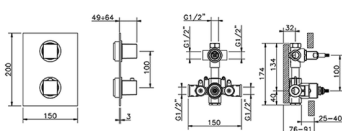

## Kit completo miscelatore termostatico doc. incasso WAVE\_WE0KT010

MODELLO **WE0KT010**

Kit completo miscelatore termostatico doc.incasso, miscelatore termostatico incasso 1/2", devia stop 2 uscite, supporto doccetta snodato murale, braccio doccia con soffione L.400 mm, soffione quadro 300x300 mm sp.8 mm in OTTONE, doccetta monogetto minimalista 35x15 mm Ottone, presa d'acqua 1/2", flessibile liscio SUPREME 150 cm