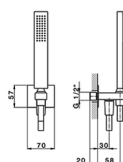

Kit completo miscelatore termostatico doc. incasso WAVE_WE0KT010

MODELLO **WE0KT010**

Kit completo miscelatore termostatico doc.incasso,miscelatore termostatico incasso 1/2",deviastop 2 uscite,supporto doccetta snodato murale,braccio doccia con soffione L.400 mm,soffione quadro 300x300 mm sp.8 mm in OTTONE,doccetta monogetto minimalista 35x15 mm Ottone,presa d'acqua 1/2",flessibile liscio SUPREME 150 cm

FINITURE DISPONIBILI

21 21 Cromo

2F 2F Nichel Spazzolato

2Q 2Q Black Titanium

CARATTERISTICHE

Ricambio Cartuccia **24.04A.PP**

Cartuccia Termostatica Plus P 8X20

DeviaStop