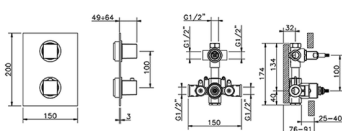

Kit completo miscelatore termostatico doc. incasso WAVE_WE0KT010

MODELLO **WE0KT010**

Kit completo miscelatore termostatico doc.incasso, miscelatore termostatico incasso 1/2", devia stop 2 uscite, supporto doccetta snodato murale, braccio doccia con soffione L.400 mm, soffione quadro 300x300 mm sp.8 mm in OTTONE, doccetta monogetto minimalista 35x15 mm Ottone, presa d'acqua 1/2", flessibile liscio SUPREME 150 cm