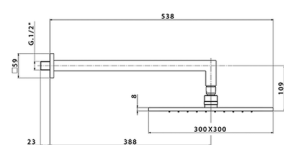

Kit completo miscelatore termostatico doc. incasso WAVE_WE0KT010

MODELLO **WE0KT010**

Kit completo miscelatore termostatico doc.incasso, miscelatore termostatico incasso 1/2", devia stop 2 uscite, supporto doccetta snodato murale, braccio doccia con soffione L.400 mm, soffione quadro 300x300 mm sp.8 mm in OTTONE, doccetta monogetto minimalista 35x15 mm Ottone, presa d'acqua 1/2", flessibile liscio SUPREME 150 cm

FINITURE DISPONIBILI

21 21 Cromo

2F 2F Nichel Spazzolato

2Q 2Q Black Titanium

CARATTERISTICHE

Ricambio Cartuccia **24.04A.PP**

Cartuccia Termostatica Plus P 8X20

DeviaStop