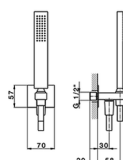

Kit completo miscelatore termostatico doc. incasso WAVE_WE0KT010

MODELLO **WE0KT010**

Kit completo miscelatore termostatico doc.incasso, miscelatore termostatico incasso 1/2", devia stop 2 uscite, supporto doccetta snodato murale, braccio doccia con soffione L.400 mm, soffione quadro 300x300 mm sp.8 mm in OTTONE, doccetta monogetto minimalista 35x15 mm Ottone, presa d'acqua 1/2", flessibile liscio SUPREME 150 cm

FINITURE DISPONIBILI

21 21 Cromo

2F 2F Nichel Spazzolato

2Q 2Q Black Titanium

CARATTERISTICHE

Ricambio Cartuccia **24.04A.PP**

Cartuccia Termostatica Plus P 8X20

DeviaStop