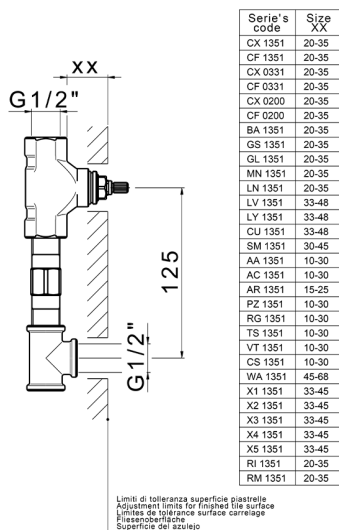

Parte incasso lavabo a parete INCASSO_ZA033511

MODELLO **ZA033511**

Parte incasso lavabo a parete, con vitone destro e sinistro

FINITURE DISPONIBILI

04 04 Senza Finitura

CARATTERISTICHE

Incasso **1**

2026-05-09