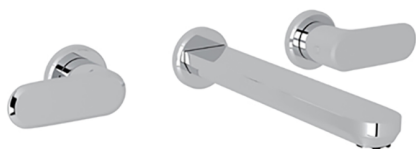

Parte esterna lavabo a parete LINEAVIVA_LV013510

MODELLO **LV013510**

Parte esterna lavabo a parete, senza parte incasso, per art. ZA033511

FINITURE DISPONIBILI

-  **21** 21 Cromo
-  **2B** 2B Nichel Lucido
-  **2F** 2F Nichel Spazzolato
-  **40** 40 Nero Opaco
-  **4Q** 4Q Bianco Opaco

CARATTERISTICHE

Installazione **Incasso**
 Parti Incasso necessarie **ZA033511**

Parte incasso lavabo a parete INCASSO_ZA033511

MODELLO **ZA033511**

Parte incasso lavabo a parete, con vitone destro e sinistro