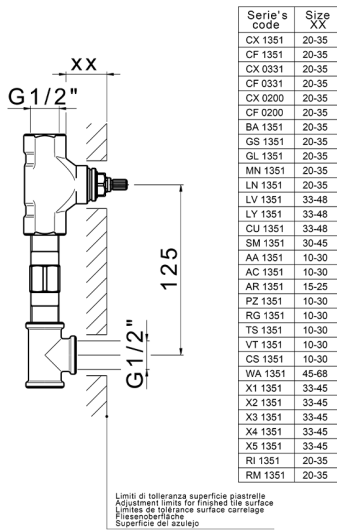

Parte incasso lavabo a parete INCASSO_ZA033511

MODELLO **ZA033511**

Parte incasso lavabo a parete, con vitone destro e sinistro

FINITURE DISPONIBILI

04 04 Senza Finitura

CARATTERISTICHE

Incasso **1**

2026-05-09