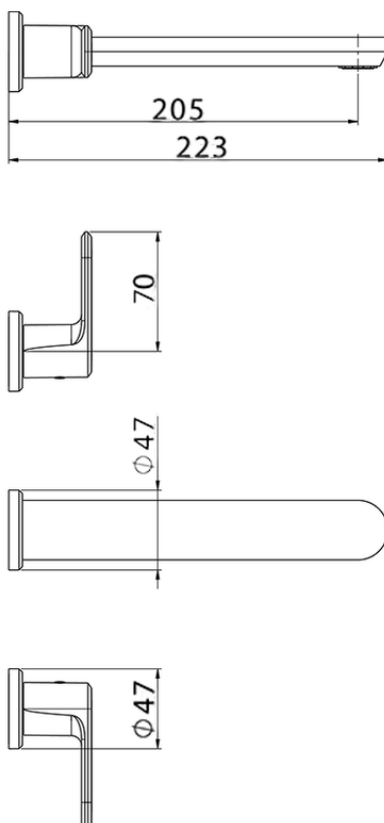

## Parte esterna lavabo a parete LINEAVIVA\_LV013510

LV013510

<https://www.cisal.it/parte-esterna-lavabo-a-parete-lineaviva-lv013510>

Serie's code	Size XX
CX 1351	20-35
CF 1351	20-35
CX 0331	20-35
CF 0331	20-35
CX 0200	20-35
CF 0200	20-35
BA 1351	20-35
GS 1351	20-35
GL 1351	20-35
MN 1351	20-35
LN 1351	20-35
LV 1351	33-48
LY 1351	33-48
CU 1351	33-48
SM 1351	30-45
AA 1351	10-30
AC 1351	10-30
AR 1351	15-25
PZ 1351	10-30
RG 1351	10-30
TS 1351	10-30
VT 1351	10-30
CS 1351	10-30
WA 1351	45-68
X1 1351	33-45
X2 1351	33-45
X3 1351	33-45
X4 1351	33-45
X5 1351	33-45
RI 1351	20-35
RM 1351	20-35

Limiti di tolleranza superficie piastrelle  
 Adjustment limits for finished tile surface  
 Limites de tolérance surface carrelage  
 Fliesenoberfläche  
 Superficie del azulejo

ZA033511

<https://www.cisal.it/parte-incasso-lavabo-a-parete-incasso-za033511>