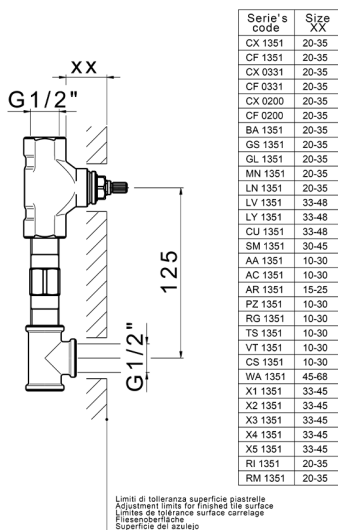

Parte incasso lavabo a parete INCASSO_ZA033511

MODELLO **ZA033511**

Parte incasso lavabo a parete, con vitone destro e sinistro

FINITURE DISPONIBILI

04 04 Senza Finitura

CARATTERISTICHE

Incasso **1**

2026-06-24