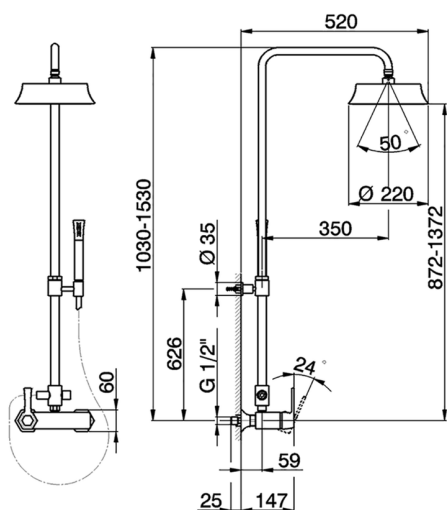

Colonna doccia monocomando 2 funzioni **CHERIE_CH004024**

MODELLO **CH004024**

Colonna doccia monocomando 2 funzioni,deviatore 2 uscite,colonna telescopica,con supporto doccetta fisso,doccetta monogetto Chérie in Ottone,soffione tondo D.220 mm Chérie,flessibile liscio SUPREME 150 cm

FINITURE DISPONIBILI

6T 6T Cromo/Nero Opaco

7C 7C Oro/Nero Opaco

7D 7D Nichel Lucido/Nero Opaco

CARATTERISTICHE

Ricambio Cartuccia **ZZ93196000**

Cartuccia Monocomando 38 mm

2026-07-02