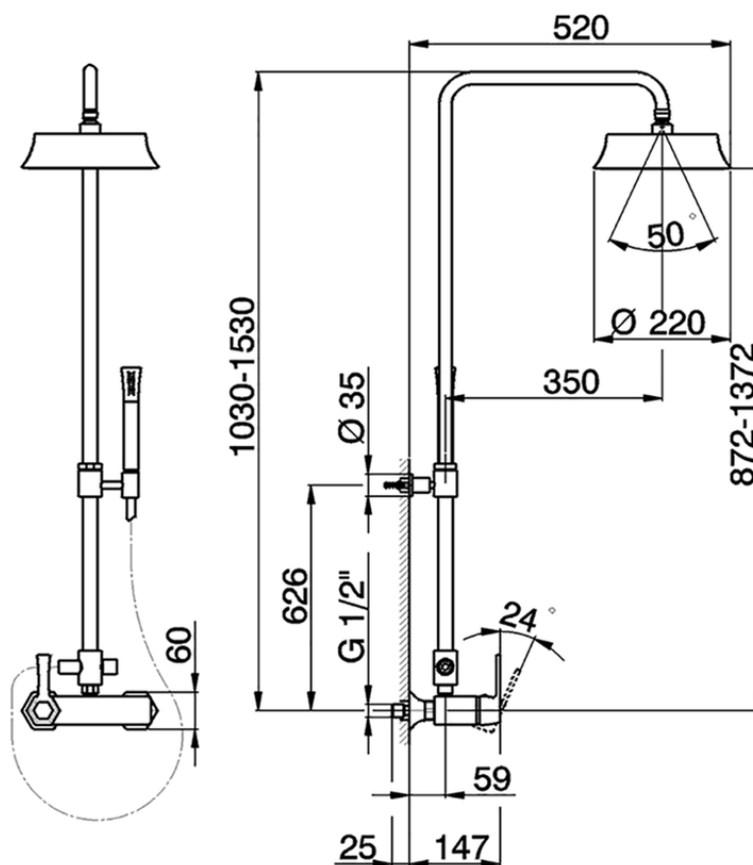

Colonna doccia monocomando 2 funzioni CHERIE_CH004024

CH004024

<https://www.cisal.it/colonna-doccia-monocomando-2-funzioni-cherie-ch004024>

2026-07-02