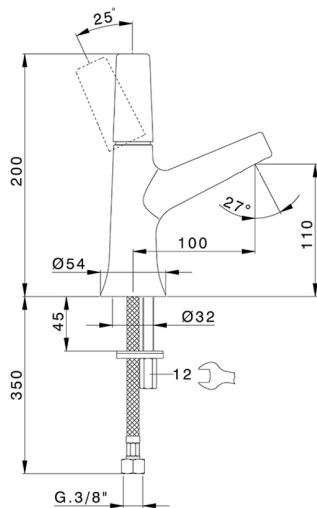

## Miscelatore monocomando lavabo VITA\_VI000544

MODELLO **VI000544**

Miscelatore monocomando lavabo, senza scarico automatico, flex inox G.3/8"

### CARATTERISTICHE

Ricambio Cartuccia **ZZ9A708000**

**Cartuccia Monocomando Joystick 25mm**