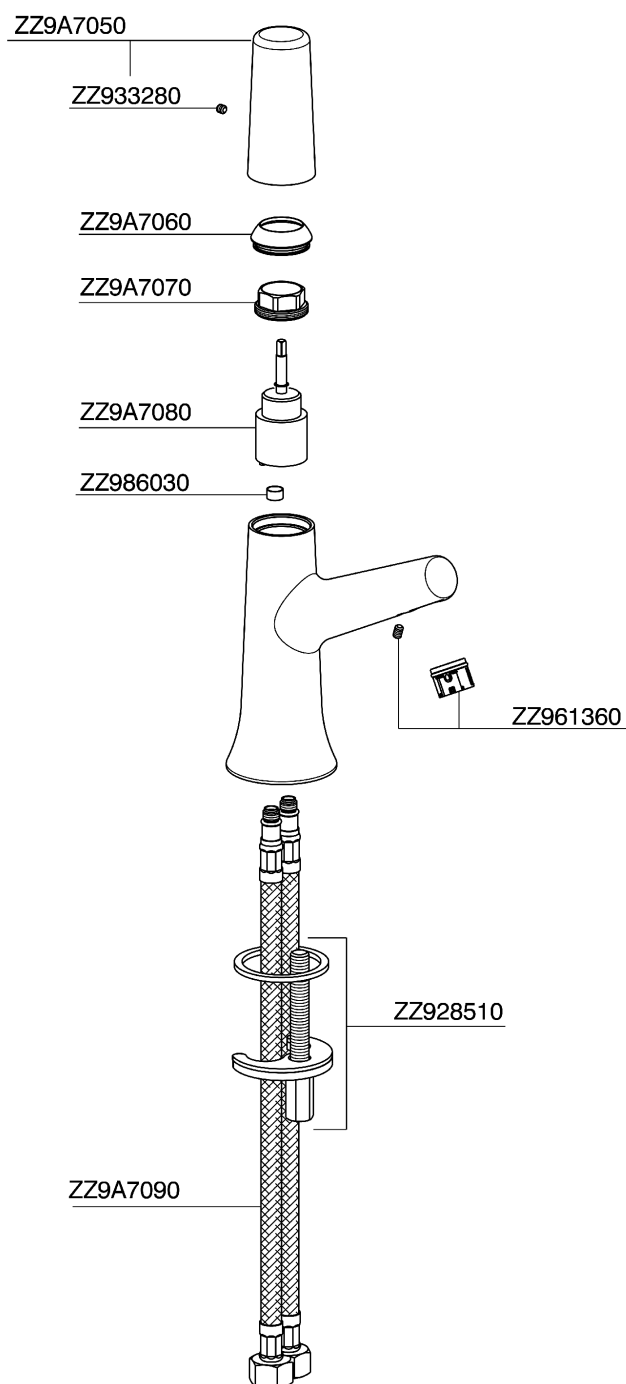

Miscelatore monocomando lavabo VITA_VI000544

MODELLO **VI000544**

Miscelatore monocomando lavabo, senza scarico automatico, flex inox G.3/8"

FINITURE DISPONIBILI

-  **21** 21 Cromo
-  **2Q** 2Q Black Titanium
-  **40** 40 Nero Opaco
-  **4Q** 4Q Bianco Opaco

CARATTERISTICHE

Ricambio Cartuccia **ZZ9A708000**

Cartuccia Monocomando Joystick 25mm

Miscelatore monocomando lavabo VITA_VI000544

VI000544

<https://www.cisal.it/miscelatore-monocomando-lavabo-vita-vi000544>