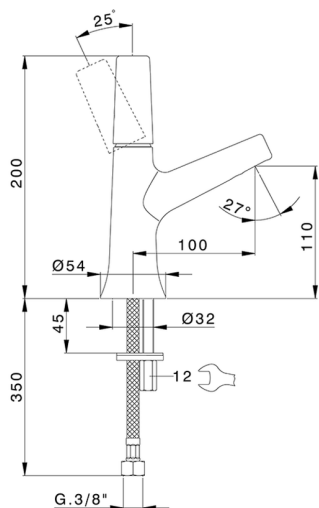

Miscelatore monocomando lavabo VITA_VI000544

MODELLO **VI000544**

Miscelatore monocomando lavabo, senza scarico automatico, flex inox G.3/8"

FINITURE DISPONIBILI

-  **21** 21 Cromo
-  **2Q** 2Q Black Titanium
-  **40** 40 Nero Opaco
-  **4Q** 4Q Bianco Opaco

CARATTERISTICHE

Ricambio Cartuccia **ZZ9A708000**

Cartuccia Monocomando Joystick 25mm

Miscelatore monocomando lavabo VITA_VI000544

VI000544

<https://www.cisal.it/miscelatore-monocomando-lavabo-vita-vi000544>