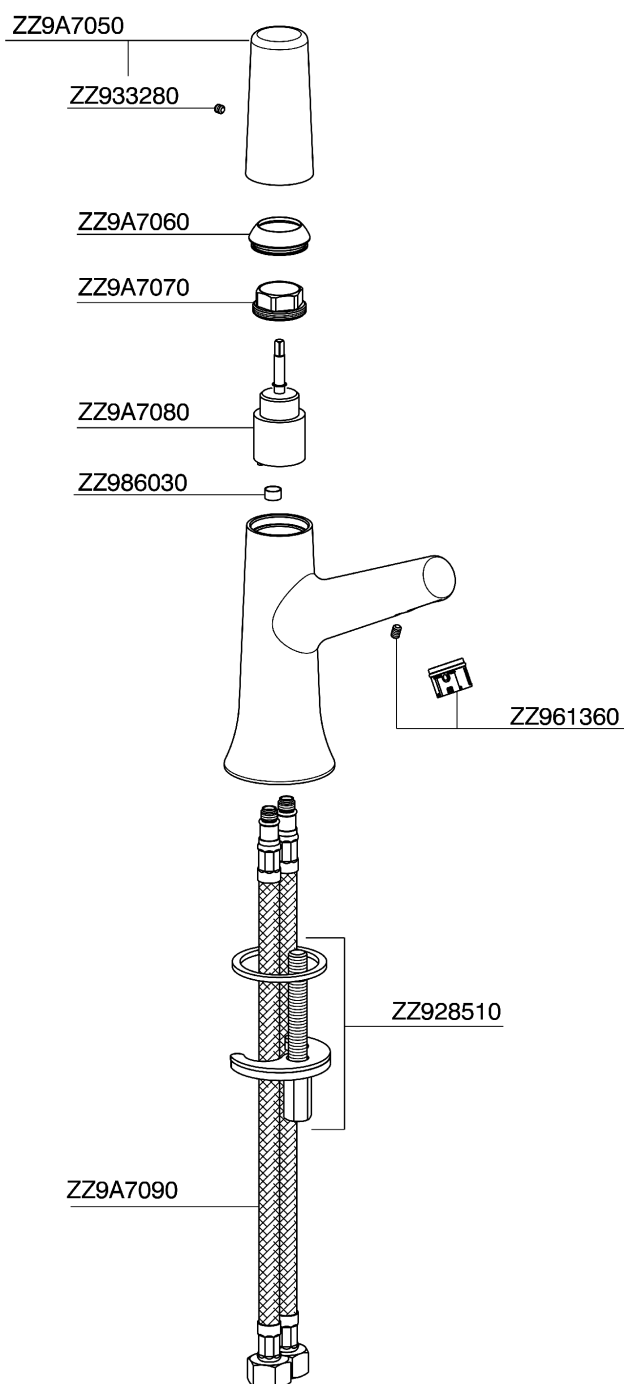

Miscelatore monocomando lavabo VITA_VI000544

VI000544

<https://www.cisal.it/miscelatore-monocomando-lavabo-vita-vi000544>

2026-06-24