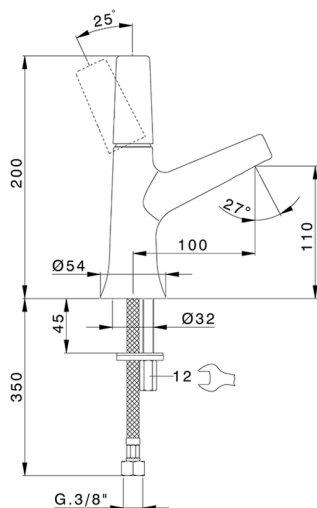

Miscelatore monocomando lavabo VITA_VI000544

MODELLO **VI000544**

Miscelatore monocomando lavabo, senza scarico automatico, flex inox G.3/8"

FINITURE DISPONIBILI

-  **21** 21 Cromo
-  **2Q** 2Q Black Titanium
-  **40** 40 Nero Opaco
-  **4Q** 4Q Bianco Opaco

CARATTERISTICHE

Ricambio Cartuccia **ZZ9A708000**

Cartuccia Monocomando Joystick 25mm

Miscelatore monocomando lavabo VITA_VI000544

VI000544

<https://www.cisal.it/miscelatore-monocomando-lavabo-vita-vi000544>