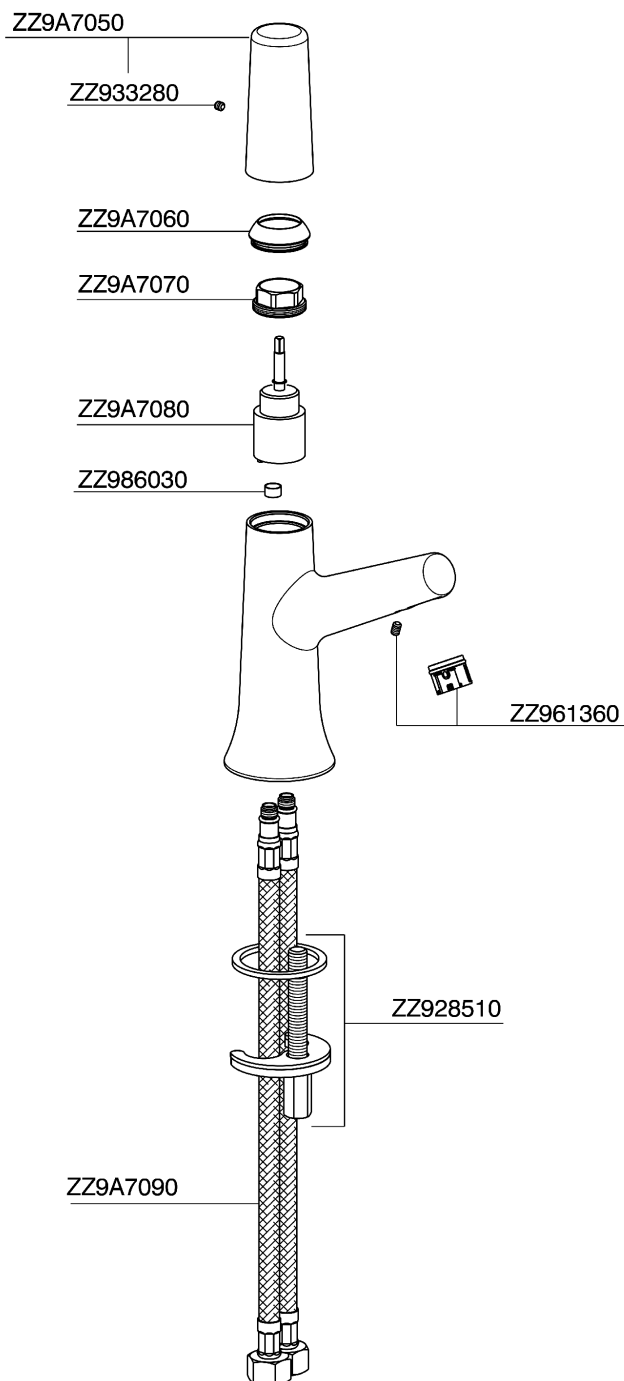

Miscelatore monocomando lavabo VITA_VI000544

VI000544

<https://www.cisal.it/miscelatore-monocomando-lavabo-vita-vi000544>

2026-05-14