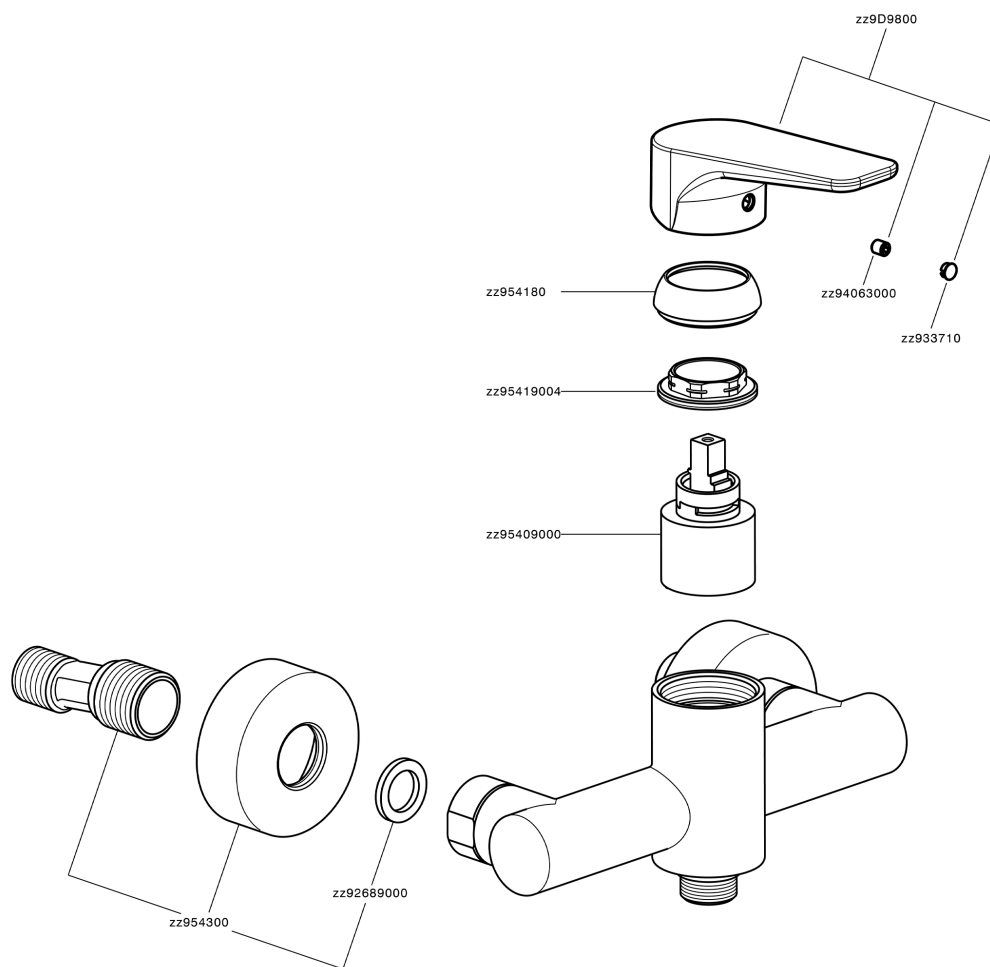

Miscelatore monocomando doccia ROCK&ROLL_RK000440

RK000440

<https://www.cisal.it/miscelatore-monocomando-doccia-rockroll-rk000440>

2026-05-12