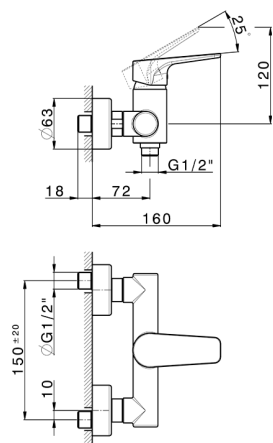

## Miscelatore monocomando doccia ROCK&ROLL\_RK000440

MODELLO **RK000440**

Miscelatore monocomando doccia, senza completo doccia, attacco per flessibile 1/2" M

### CARATTERISTICHE

Ricambio Cartuccia **ZZ95409000**

**Cartuccia Monocomando 35 mm**