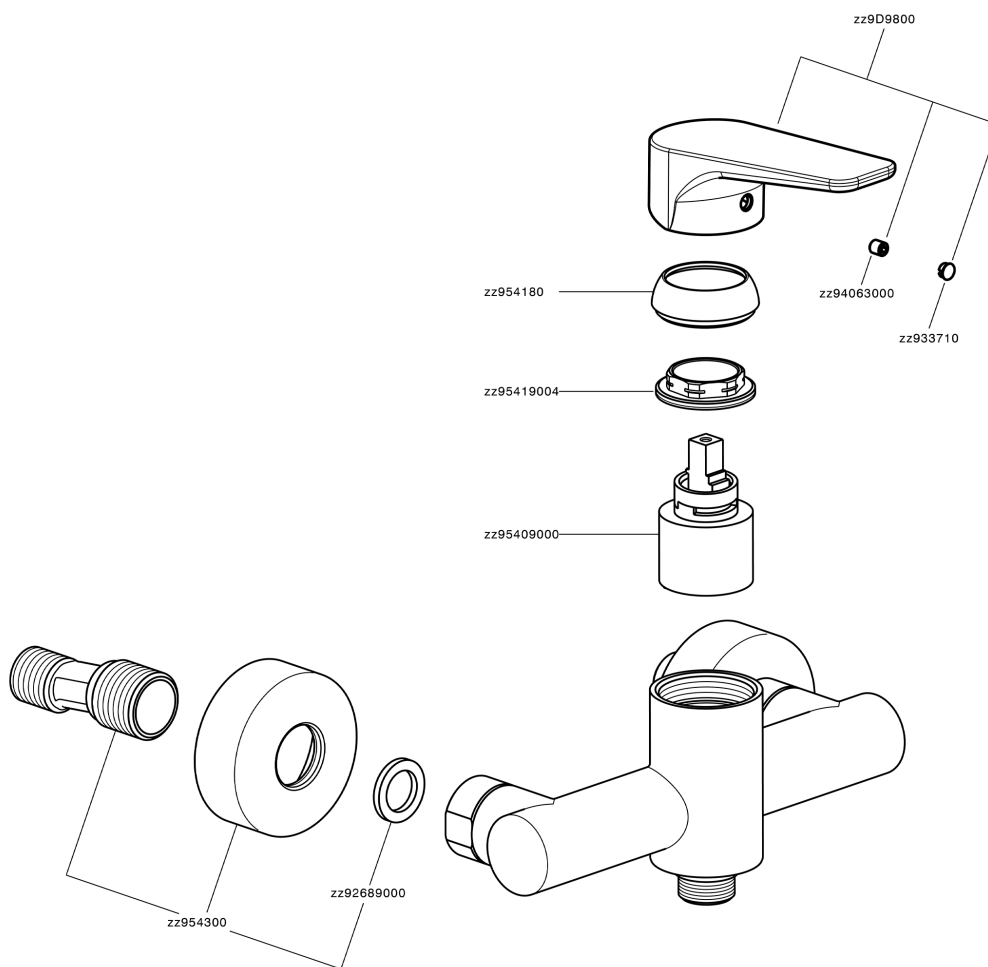

Miscelatore monocomando doccia ROCK&ROLL_RK000440

MODELLO **RK000440**

Miscelatore monocomando doccia, senza completo doccia, attacco per flessibile 1/2" M

FINITURE DISPONIBILI

-  **21** 21 Cromo
-  **2F** 2F Nichel Spazzolato
-  **40** 40 Nero Opaco

CARATTERISTICHE

Ricambio Cartuccia **ZZ95409000**

Cartuccia Monocomando 35 mm

EcoStop

Con il Dispositivo EcoStop l'apertura dell'acqua avviene con un punto duro al 50% circa della portata. Un fermo a metà apertura, da vincere con una leggera forza solo e soltanto quando ci sia una reale necessità di richiesta d'acqua alla massima portata. Ciò permette di consumare fino al 50% in meno di acqua.

Miscelatore monocomando doccia ROCK&ROLL_RK000440

RK000440

<https://www.cisal.it/miscelatore-monocomando-doccia-rockroll-rk000440>

2026-06-26