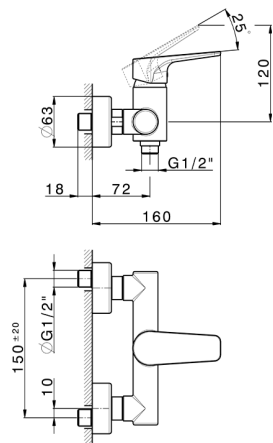

Miscelatore monocomando doccia ROCK&ROLL_RK000440

MODELLO **RK000440**

Miscelatore monocomando doccia, senza completo doccia, attacco per flessibile 1/2" M

FINITURE DISPONIBILI

-  **21** 21 Cromo
-  **2F** 2F Nichel Spazzolato
-  **40** 40 Nero Opaco

CARATTERISTICHE

Ricambio Cartuccia **ZZ95409000**

Cartuccia Monocomando 35 mm

EcoStop

Con il Dispositivo EcoStop l'apertura dell'acqua avviene con un punto duro al 50% circa della portata. Un fermo a metà apertura, da vincere con una leggera forza solo e soltanto quando ci sia una reale necessità di richiesta d'acqua alla massima portata. Ciò permette di consumare fino al 50% in meno di acqua.