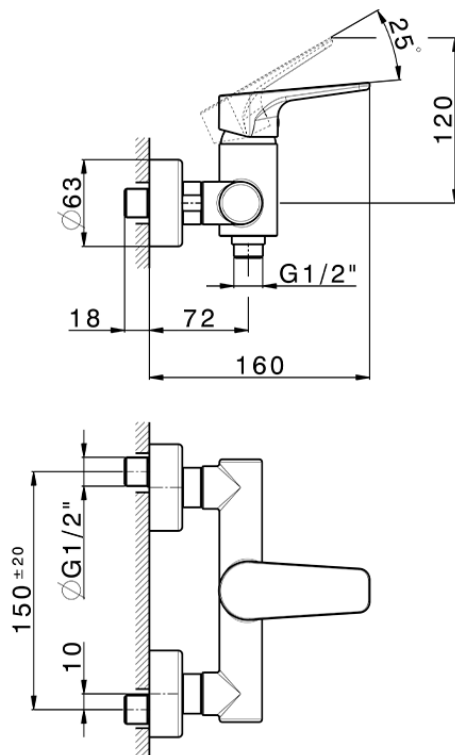

Miscelatore monocomando doccia ROCK&ROLL_RK000440

RK000440

<https://www.cisal.it/miscelatore-monocomando-doccia-rockroll-rk000440>

2026-05-12