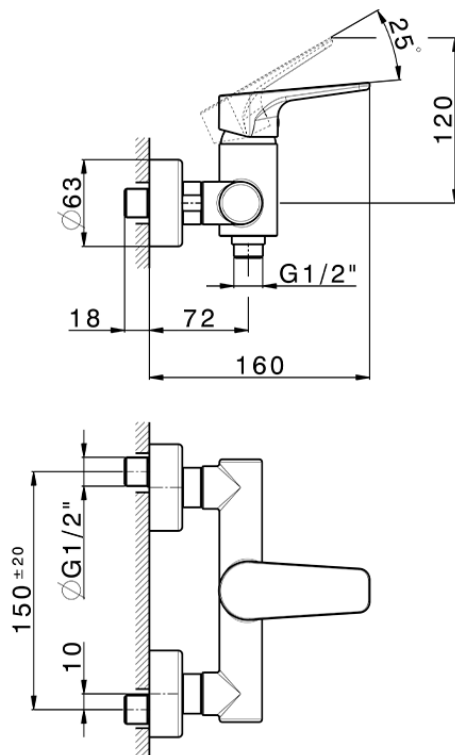

Miscelatore monocomando doccia ROCK&ROLL_RK000440

RK000440

<https://www.cisal.it/miscelatore-monocomando-doccia-rockroll-rk000440>

2026-06-26