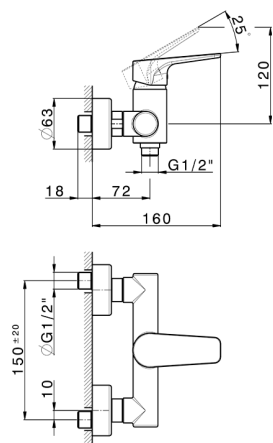

Miscelatore monocomando doccia ROCK&ROLL_RK000440

MODELLO **RK000440**

Miscelatore monocomando doccia, senza completo doccia, attacco per flessibile 1/2" M

FINITURE DISPONIBILI

- 
21 21 Cromo
- 
2F 2F Nichel Spazzolato
- 
40 40 Nero Opaco

CARATTERISTICHE

Ricambio Cartuccia **ZZ95409000**

Cartuccia Monocomando 35 mm

EcoStop

Con il Dispositivo EcoStop l'apertura dell'acqua avviene con un punto duro al 50% circa della portata. Un fermo a metà apertura, da vincere con una leggera forza solo e soltanto quando ci sia una reale necessità di richiesta d'acqua alla massima portata. Ciò permette di consumare fino al 50% in meno di acqua.