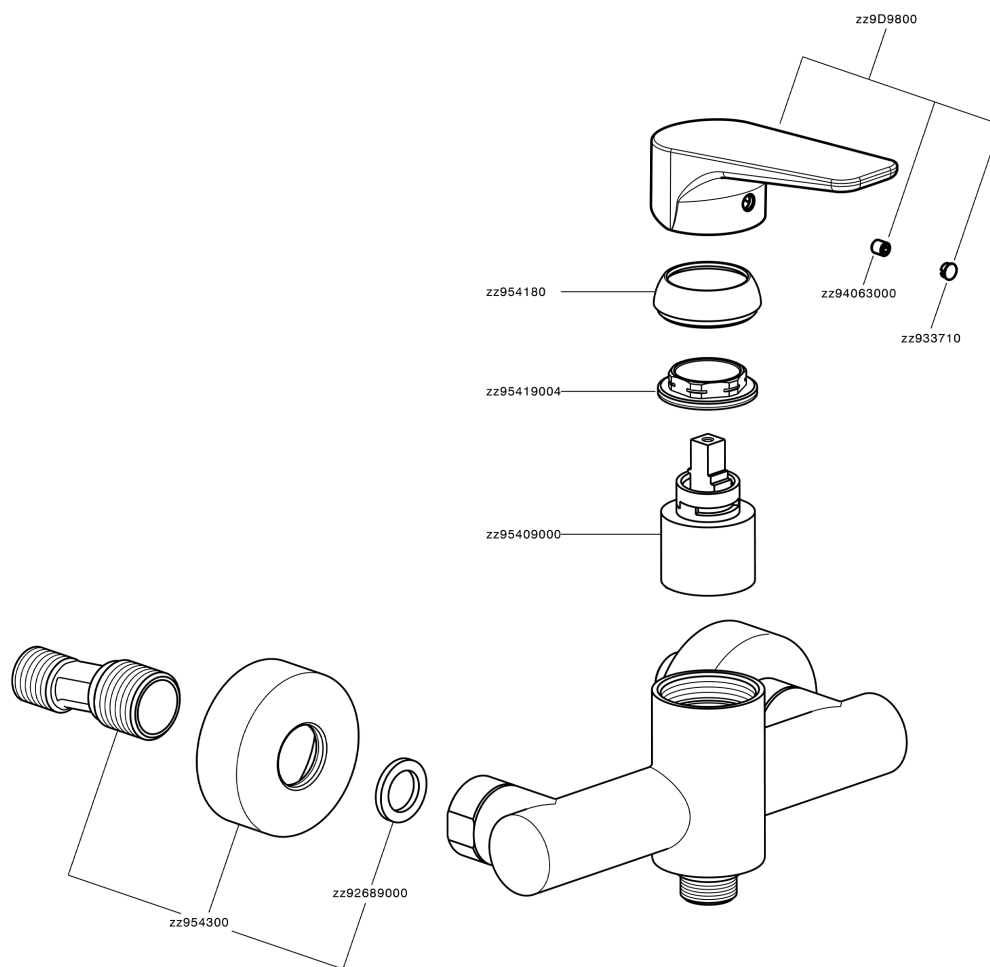

Miscelatore monocomando doccia ROCK&ROLL_RK000440

MODELLO **RK000440**

Miscelatore monocomando doccia, senza completo doccia, attacco per flessibile 1/2" M

FINITURE DISPONIBILI

- 
21 21 Cromo
- 
2F 2F Nichel Spazzolato
- 
40 40 Nero Opaco

CARATTERISTICHE

Ricambio Cartuccia **ZZ95409000**

Cartuccia Monocomando 35 mm

EcoStop

Con il Dispositivo EcoStop l'apertura dell'acqua avviene con un punto duro al 50% circa della portata. Un fermo a metà apertura, da vincere con una leggera forza solo e soltanto quando ci sia una reale necessità di richiesta d'acqua alla massima portata. Ciò permette di consumare fino al 50% in meno di acqua.

Miscelatore monocomando doccia ROCK&ROLL_RK000440

RK000440

<https://www.cisal.it/miscelatore-monocomando-doccia-rockroll-rk000440>

2026-05-12