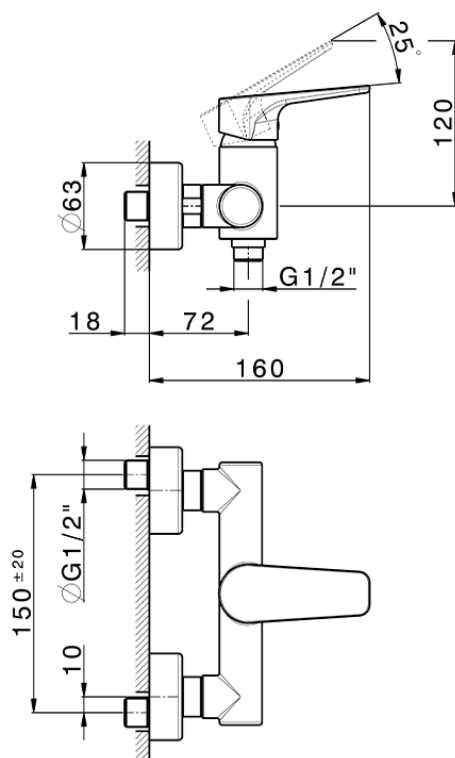

Miscelatore monocomando doccia ROCK&ROLL_RK000440

RK000440

<https://www.cisal.it/miscelatore-monocomando-doccia-rockroll-rk000440>

2026-05-12