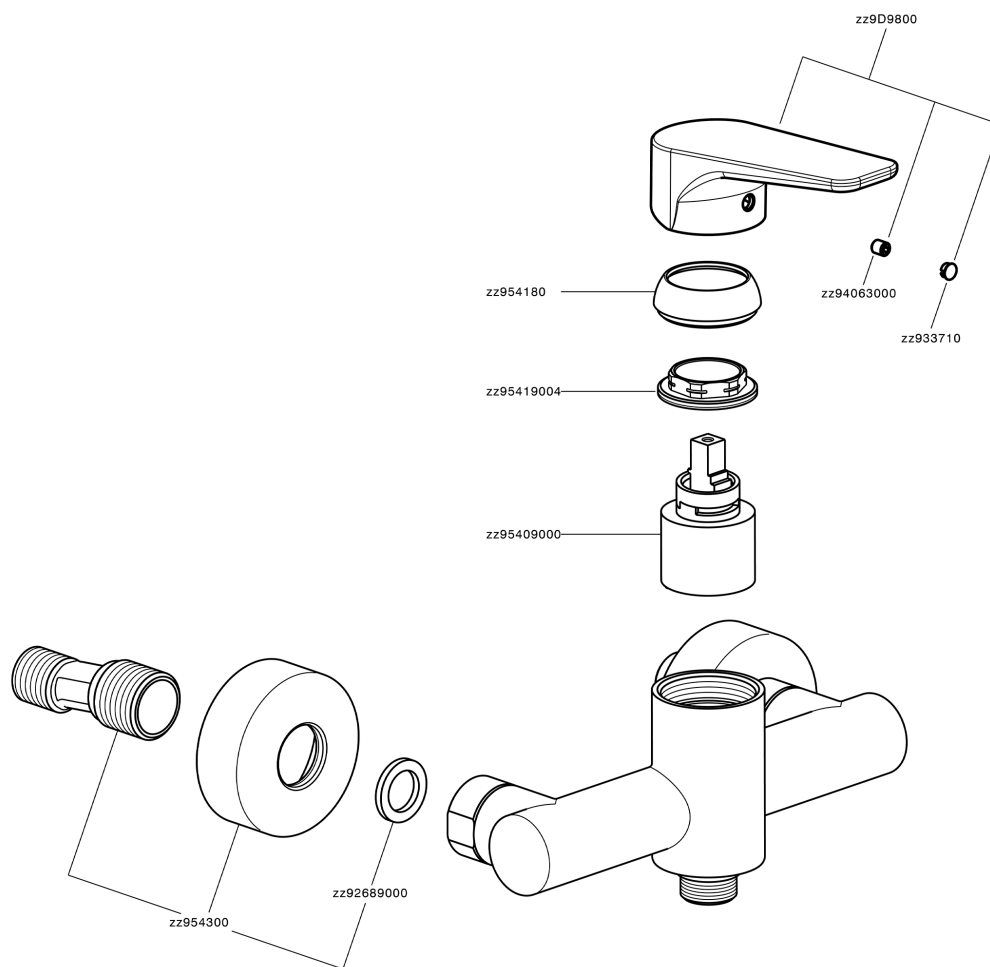

Miscelatore monocomando doccia ROCK&ROLL_RK000440

RK000440

<https://www.cisal.it/miscelatore-monocomando-doccia-rockroll-rk000440>

2026-06-26