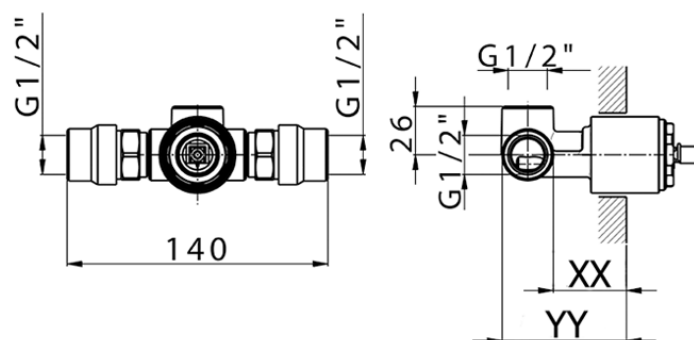

Parte esterna monocomando doccia incasso VITA_VI003000

VI003000

<https://www.cisal.it/parte-esterna-monocomando-doccia-incasso-vita-vi003000>

Piastra/Plate/Plaque/Platte/Placa

2-3mm: XX 27-47 YY 54-74

10mm: XX 16-40 YY 43-68

ZA005301

<https://www.cisal.it/parte-incasso-monocomando-doccia-incasso-za005301>

Piastra/Plate/Plaque/Platte/Placa

2-3mm: XX 27-47 YY 54-74

10mm: XX 16-40 YY 43-68

ZA005300

<https://www.cisal.it/parte-incasso-monocomando-doccia-incasso-za005300>