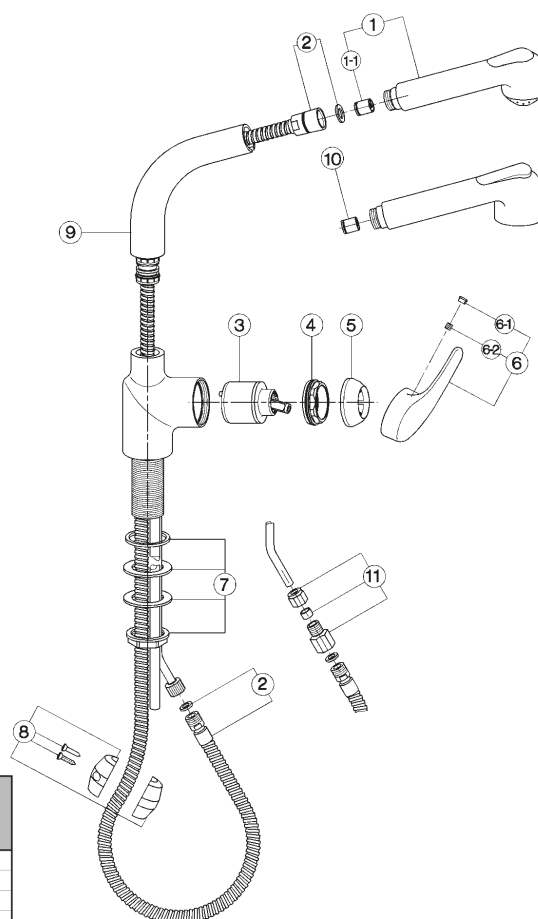

bar	PORTATA GETTO AERATO * AIRSPRAY FLOW RATE DURCHFLOß LUFTSTRAHL DEBIT JET MOUSSANT l/min.	PORTATA GETTO A PIOGGIA RAINSPRAY FLOW RATE DURCHFLOß REGENSTRAHL DEBIT JET PLUIE l/min.
0.5	4.5	4
1	6.5	6
2	10	9
3	12	11
4	14	13.5
5	16	15

* con resistenza silenziosa della classe di portata B (25.2 l/min. a 3 bar)
with hydraulic resistance of flow rate class B (25.2 l/min. at 3 bar)
mit geräuscharmen Widerstand der Durchflussklasse B (25.2 l/min. bei 3 bar)
avec aérateur classe B (25.2 l/min. à 3 bar)

NR.	DESCRIZIONE DESCRIPTION BESCHREIBUNG DESCRIPTION	N. CODICE CODE NO. WERKSNR. NR. CODE	NR.	DESCRIZIONE DESCRIPTION BESCHREIBUNG DESCRIPTION	N. CODICE CODE NO. WERKSNR. NR. CODE	NR.	DESCRIZIONE DESCRIPTION BESCHREIBUNG DESCRIPTION	N. CODICE CODE NO. WERKSNR. NR. CODE
1	Doccia estraibile per monocomando Handspray Herausziehbare Brause Douchette extrémitigeur	ZZ 92969 0	6	Lever monocomando "EU" Lever "EU" Hebel "EU" Lévier "EU"	ZZ 92857 0	10	Válvula anti-ritorno Ø15 per doccia Back-flow valve Ø15 Durchflusshinderer Ø15 Capet anti-retour Ø15	ZZ 92956 0
1-1	Válvula anti-ritorno Ø14 per doccia Back-flow valve Ø14 Durchflusshinderer Ø14 Capet anti-retour Ø14	ZZ 92957 0	6-1	Placchetta per leva Cap for lever Abdeckkappe fl-Hebel Plaquelette levier	ZZ 92710 0	11	Nipples Ø8 x M.15x1 (fino al 1995) Nipples Ø8 x M.15x1 (until 1995) Nipples Ø8 x M.15x1 (bis 1995) Nipples Ø8 x M.15x1 (jusqu'au 1995)	ZZ 92062 0
2	Flexibile 150 cm Ø14 1/2" x M.15x1 Flex 150 cm Ø14 1/2" ON x M.15x1 Brausschlauch 150 cm Ø14 1/2" x M.15x1 Flex 150 cm Ø14 1/2" on x M.15x1	ZZ 92774 0	6-2	Grano punta piano inox M.6x6 Screw stainless steel M.6x6 Meterschraube M.6x6 Vis spéciale inox M.6x6	ZZ 92645 0			
3	Cartuccia monocomando Mixing valve Kartusche Cartouche mitigeurs	ZZ 95273 0	7	Set installazione monocomando estraibile Installation set single lever Befestigungsset Set installation	ZZ 92679 0			
4	Calotta bloccaggio cartuccia piccola Nut for mixing valve small Mutter fl Kartusche Ecrou pour cartouche	ZZ 92603 0	8	Peso piombo completo Lead weight Bleigewicht kg Poids en plomb	ZZ 92775 0			
5	Copri cartuccia con ideogrammi Escutcheon cartridge with ideogram Abdeckkappe mit Ideogramm Couver cartouche avec ideogramme	ZZ 92716 0	9	Cannaavello doccia estraibile Spout basin mixer with extractable shower Auslauf-Röhr-Herausziehbare HB Boc évier douchette extractible	ZZ 92832 0			

EU.11

EU000570

<https://www.cisal.it/miscelatore-monocomando-avello-docc-estraibile-kitchen-eu000570>

2025-11-06