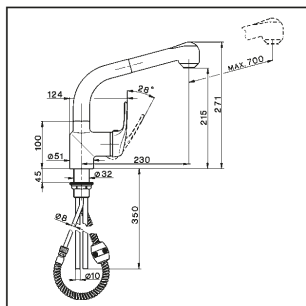

Miscelatore monocomandoavello docc. estraibile KITCHEN_EU000570

cisal

EU 00057

- Monocomandoavello
- Single lever sink mixer
- Einhand-Spültischbatterie
- Mitigeur évier