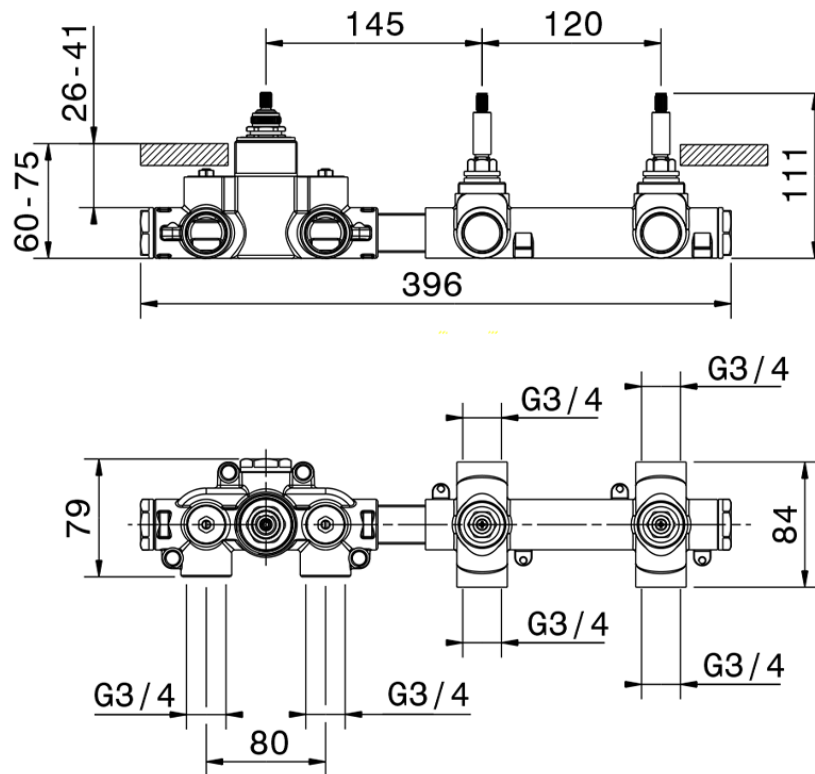

## Parte esterna termo doccia incasso 2 funzioni WELLNESS\_GS00R200

GS00R200

<https://www.cisal.it/parte-esterna-termo-doccia-incasso-2-funzioni-wellness-gs00r200>

ZA00V200

<https://www.cisal.it/parte-incasso-termostatico-doccia-2-funzioni-incasso-za00v200>

ZA00R200

<https://www.cisal.it/parte-incasso-termostatico-2-funzioni-incasso-za00r200>

2025-08-02