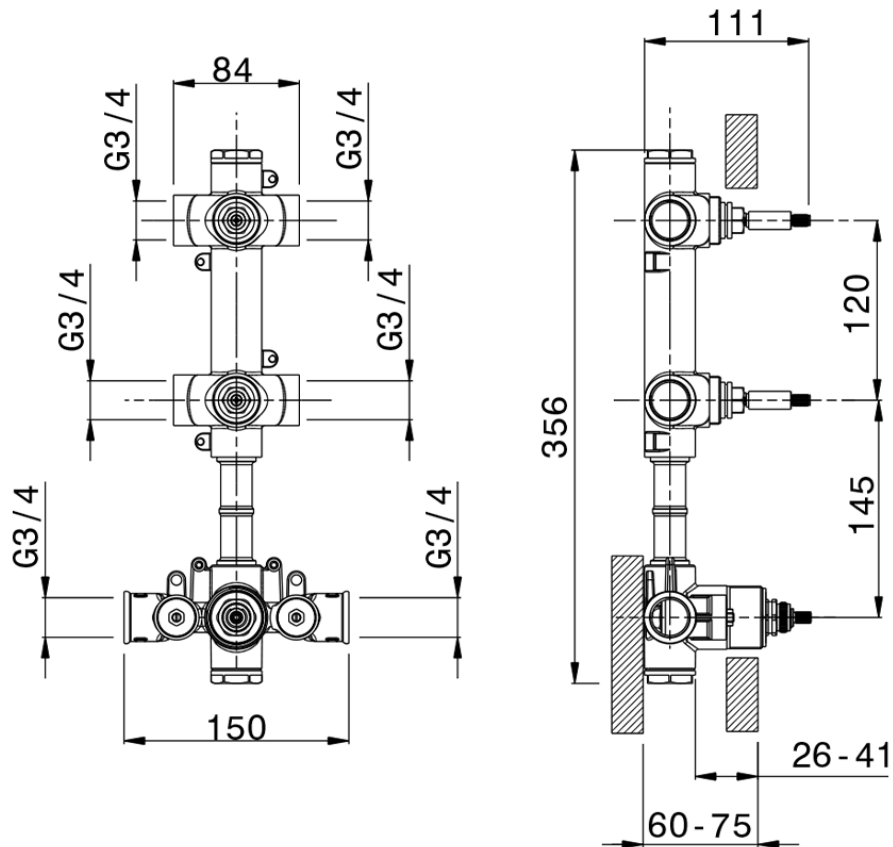

## Parte esterna termo doccia incasso 2 funzioni WELLNESS\_GS00R200

GS00R200

<https://www.cisal.it/parte-esterna-termo-doccia-incasso-2-funzioni-wellness-gs00r200>

ZA00V200

<https://www.cisal.it/parte-incasso-termostatico-doccia-2-funzioni-incasso-za00v200>

ZA00R200

<https://www.cisal.it/parte-incasso-termostatico-2-funzioni-incasso-za00r200>

2025-08-02