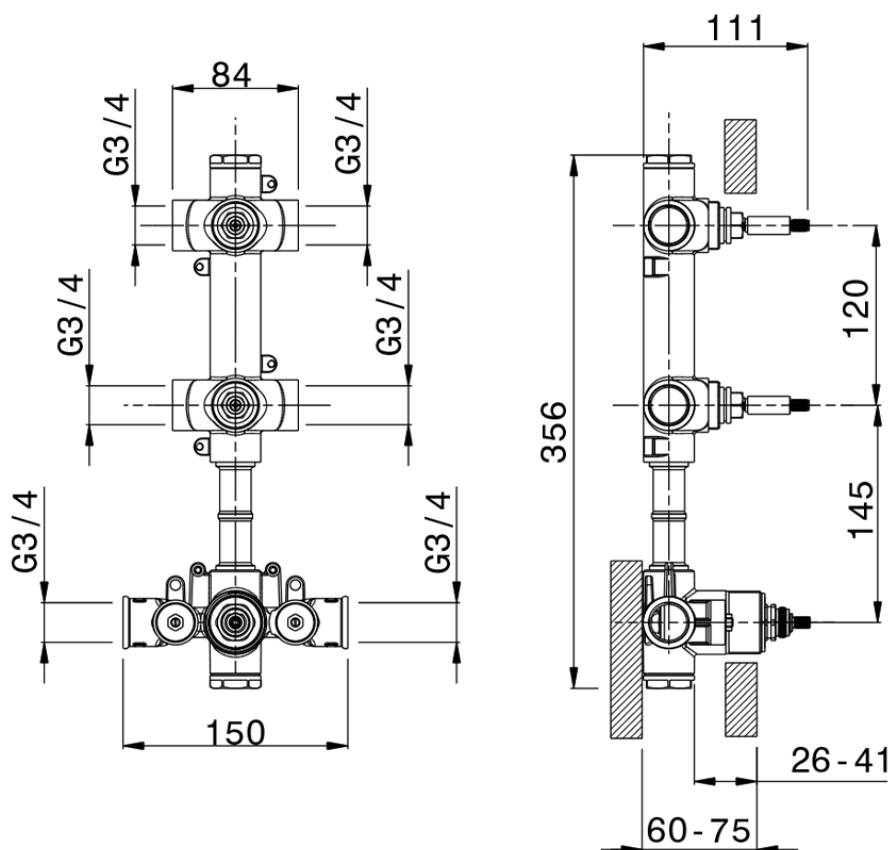

Parte esterna termo doccia incasso 2 funzioni WELLNESS_GS00R200

GS00R200

<https://www.cisal.it/parte-esterna-termo-doccia-incasso-2-funzioni-wellness-gs00r200>

ZA00V200

<https://www.cisal.it/parte-incasso-termostatico-doccia-2-funzioni-incasso-za00v200>

ZA00R200

<https://www.cisal.it/parte-incasso-termostatico-2-funzioni-incasso-za00r200>

2025-08-02