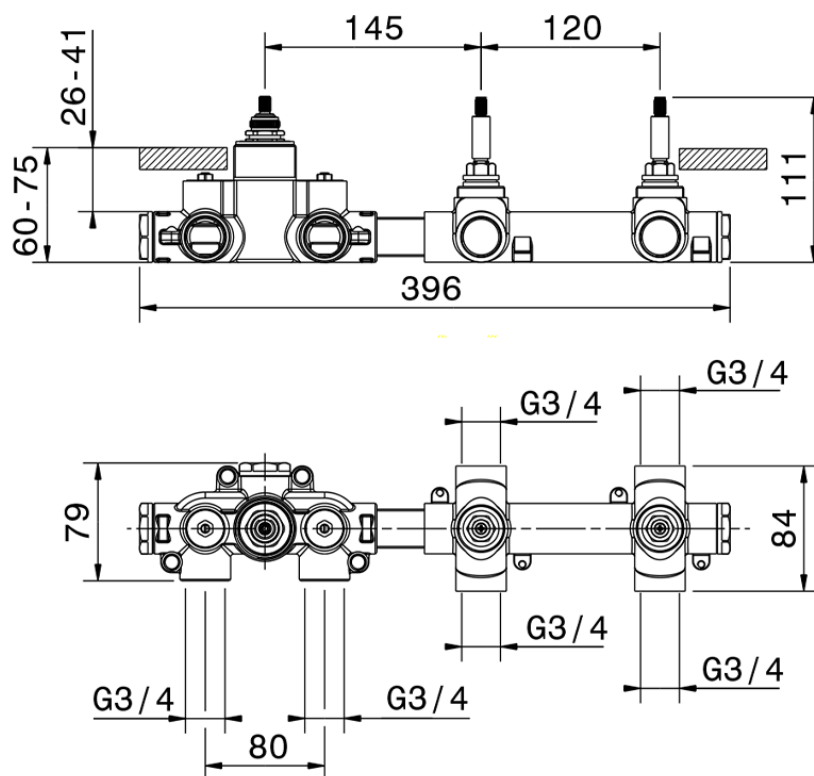

Parte esterna termo doccia incasso 2 funzioni WELLNESS_GS00R200

GS00R200

<https://www.cisal.it/parte-esterna-termo-doccia-incasso-2-funzioni-wellness-gs00r200>

ZA00V200

<https://www.cisal.it/parte-incasso-termostatico-doccia-2-funzioni-incasso-za00v200>

ZA00R200

<https://www.cisal.it/parte-incasso-termostatico-2-funzioni-incasso-za00r200>

2025-08-02