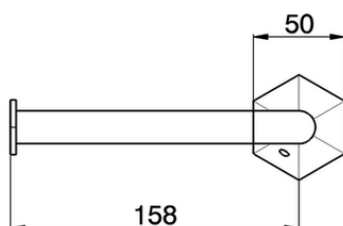

Porta rotolo CHERIE_CE090400

CE090400

<https://www.cisal.it/porta-rotolo-cherie-ce090400>

2026-05-16