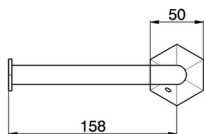

Porta rotolo **CHERIE_CE090400**

MODELLO **CE090400**

Porta rotolo

FINITURE DISPONIBILI

21 21 Cromo

24 24 Oro

2B 2B Nichel Lucido

2P 2P Oro Rosa

CARATTERISTICHE

Porta rotolo CHERIE_CE090400

cisal

CE 09010 0 (CE 09010 2 - CE 09040 0 - CE 09071 0)

NR	DESCRIZIONE DESCRIPTION DESCRIPTION BESCREIBUNG DESCRIPCIÓN	N.CODICE NR.CODE CODE NO. WERSKNR. N.CÓDIGO	NR	DESCRIZIONE DESCRIPTION DESCRIPTION BESCREIBUNG DESCRIPCIÓN	N.CODICE NR.CODE CODE NO. WERSKNR. N.CÓDIGO	NR	DESCRIZIONE DESCRIPTION DESCRIPTION BESCREIBUNG DESCRIPCIÓN	N.CODICE NR.CODE CODE NO. WERSKNR. N.CÓDIGO
	Set di fissaggio saliscendi Set installation pour barre de douche							
1	Installation set for sliding shower Befestigungssatz fuer Brause Wandstange Juego de fijación barra deslizando	ZZ949740						
	Grano punta coppa inox M.5x6 Vis speciale inox M.5x6							
1-1	Screw-stainless steel M.5x6 Madenschraube M.5x6 Clavija con punta copa acero inoxidable M.5x6	ZZ940630						