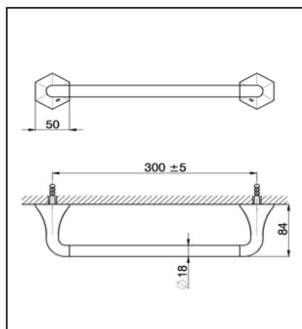

Porta rotolo **CHERIE_CE090400**

MODELLO **CE090400**

Porta rotolo

FINITURE DISPONIBILI

21 21 Cromo

24 24 Oro

2B 2B Nichel Lucido

2P 2P Oro Rosa

CARATTERISTICHE

Porta rotolo CHERIE_CE090400

cisal

CE 09010 0 (CE 09010 2 - CE 09040 0 - CE 09071 0)

NR	DESCRIZIONE DESCRIPTION DESCRIPTION BESCREIBUNG DESCRIPCIÓN	N.CODICE NR.CODE CODE NO. WERSKNR. N.CÓDIGO	NR	DESCRIZIONE DESCRIPTION DESCRIPTION BESCREIBUNG DESCRIPCIÓN	N.CODICE NR.CODE CODE NO. WERSKNR. N.CÓDIGO	NR	DESCRIZIONE DESCRIPTION DESCRIPTION BESCREIBUNG DESCRIPCIÓN	N.CODICE NR.CODE CODE NO. WERSKNR. N.CÓDIGO
	Set di fissaggio saliscendi Set installation pour barre de douche							
1	Installation set for sliding shower Befestigungssatz fuer Brause Wandstange Juego de fijación barra deslizando	ZZ949740						
	Grano punta coppa inox M.5x6 Vis speciale inox M.5x6							
1-1	Screw-stainless steel M.5x6 Madenschraube M.5x6 Clavija con punta copa acero inoxidable M.5x6	ZZ940630						