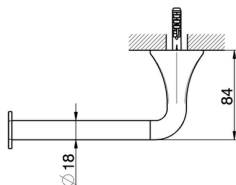

Porta rotolo **CHERIE_CE090400**

MODELLO **CE090400**

Porta rotolo

FINITURE DISPONIBILI

21 21 Cromo

24 24 Oro

2B 2B Nichel Lucido

2P 2P Oro Rosa

CARATTERISTICHE

Porta rotolo CHERIE_CE090400

cisal

CE 09010 0 (CE 09010 2 - CE 09040 0 - CE 09071 0)

NR	DESCRIZIONE DESCRIPTION DESCRIPTION BESCREIBUNG DESCRIPCIÓN	N.CODICE NR.CODE CODE NO. WERSKNR. N.CÓDIGO	NR	DESCRIZIONE DESCRIPTION DESCRIPTION BESCREIBUNG DESCRIPCIÓN	N.CODICE NR.CODE CODE NO. WERSKNR. N.CÓDIGO	NR	DESCRIZIONE DESCRIPTION DESCRIPTION BESCREIBUNG DESCRIPCIÓN	N.CODICE NR.CODE CODE NO. WERSKNR. N.CÓDIGO
	Set di fissaggio saliscendi Set installation pour barre de douche							
1	Installation set for sliding shower Befestigungssatz fuer Brause Wandstange Juego de fijación barra deslizando	ZZ949740						
	Grano punta coppa inox M.5x6 Vis speciale inox M.5x6							
1-1	Screw-stainless steel M.5x6 Madenschraube M.5x6 Clavija con punta copa acero inoxidable M.5x6	ZZ940630						