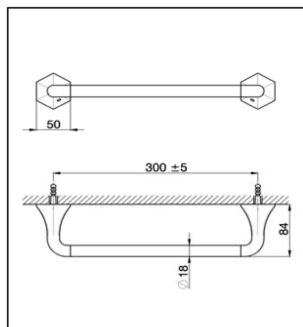

## Porta rotolo **CHERIE\_CE090400**

MODELLO **CE090400**

Porta rotolo

FINITURE DISPONIBILI

**21** 21 Cromo

**24** 24 Oro

**2B** 2B Nichel Lucido

**2P** 2P Oro Rosa

# cisal

**CE 09010 0 ( CE 09010 2 - CE 09040 0 - CE 09071 0 )**

NR	DESCRIZIONE DESCRIPTION DESCRIPTION BESCREIBUNG DESCRIPCIÓN	N.CODICE NR.CODE CODE NO. WERSKNR. N.CÓDIGO	NR	DESCRIZIONE DESCRIPTION DESCRIPTION BESCREIBUNG DESCRIPCIÓN	N.CODICE NR.CODE CODE NO. WERSKNR. N.CÓDIGO	NR	DESCRIZIONE DESCRIPTION DESCRIPTION BESCREIBUNG DESCRIPCIÓN	N.CODICE NR.CODE CODE NO. WERSKNR. N.CÓDIGO
	Set di fissaggio saliscendi Set installation pour barre de douche							
1	Installation set for sliding shower Befestigungssatz fuer Brause Wandstange Juego de fijación barra deslizando	ZZ949740						
	Grano punta coppa inox M.5x6 Vis speciale inox M.5x6							
1-1	Screw-stainless steel M.5x6 Madenschraube M.5x6 Clavija con punta copa acero inoxidable M.5x6	ZZ940630						