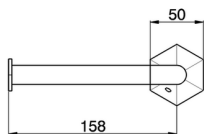

Porta rotolo **CHERIE_CE090400**

MODELLO **CE090400**

Porta rotolo

FINITURE DISPONIBILI

21 21 Cromo

24 24 Oro

2B 2B Nichel Lucido

2P 2P Oro Rosa

CARATTERISTICHE