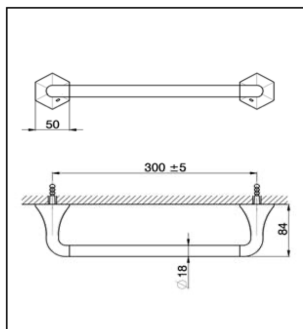

Porta rotolo **CHERIE_CE090400**

MODELLO **CE090400**

Porta rotolo

FINITURE DISPONIBILI

-  **21** 21 Cromo
-  **24** 24 Oro
-  **2B** 2B Nichel Lucido
-  **2P** 2P Oro Rosa

CARATTERISTICHE

Porta rotolo CHERIE_CE090400

cisal

CE 09010 0 (CE 09010 2 - CE 09040 0 - CE 09071 0)

| NR | DESCRIZIONE DESCRIPTION DESCRIPTION BESCREIBUNG DESCRIPCIÓN | N.CODICE NR.CODE CODE NO. WERSKNR. N.CÓDIGO | NR | DESCRIZIONE DESCRIPTION DESCRIPTION BESCREIBUNG DESCRIPCIÓN | N.CODICE NR.CODE CODE NO. WERSKNR. N.CÓDIGO | NR | DESCRIZIONE DESCRIPTION DESCRIPTION BESCREIBUNG DESCRIPCIÓN | N.CODICE NR.CODE CODE NO. WERSKNR. N.CÓDIGO |
|-----|--|---|----|---|---|----|---|---|
| | Set di fissaggio saliscendi Set installation pour barre de douche | | | | | | | |
| 1 | Installation set for sliding shower Befestigungssatz fuer Brause Wandstange Juego de fijación barra deslizando | ZZ949740 | | | | | | |
| | Grano punta coppa inox M.5x6 Vis speciale inox M.5x6 | | | | | | | |
| 1-1 | Screw-stainless steel M.5x6 Madenschraube M.5x6 Clavija con punta copa acero inoxidable M.5x6 | ZZ940630 | | | | | | |