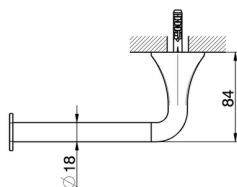

Porta rotolo **CHERIE_CE090400**

MODELLO **CE090400**

Porta rotolo

FINITURE DISPONIBILI

-  **21** 21 Cromo
-  **24** 24 Oro
-  **2B** 2B Nichel Lucido
-  **2P** 2P Oro Rosa

CARATTERISTICHE

Porta rotolo CHERIE_CE090400

cisal

CE 09010 0 (CE 09010 2 - CE 09040 0 - CE 09071 0)

| NR | DESCRIZIONE DESCRIPTION DESCRIPTION BESCREIBUNG DESCRIPCIÓN | N.CODICE NR.CODE CODE NO. WERSKNR. N.CÓDIGO | NR | DESCRIZIONE DESCRIPTION DESCRIPTION BESCREIBUNG DESCRIPCIÓN | N.CODICE NR.CODE CODE NO. WERSKNR. N.CÓDIGO | NR | DESCRIZIONE DESCRIPTION DESCRIPTION BESCREIBUNG DESCRIPCIÓN | N.CODICE NR.CODE CODE NO. WERSKNR. N.CÓDIGO |
|-----|--|---|----|---|---|----|---|---|
| | Set di fissaggio saliscendi Set installation pour barre de douche | | | | | | | |
| 1 | Installation set for sliding shower Befestigungssatz fuer Brause Wandstange Juego de fijación barra deslizando | ZZ949740 | | | | | | |
| | Grano punta coppa inox M.5x6 Vis speciale inox M.5x6 | | | | | | | |
| 1-1 | Screw-stainless steel M.5x6 Madenschraube M.5x6 Clavija con punta copa acero inoxidable M.5x6 | ZZ940630 | | | | | | |