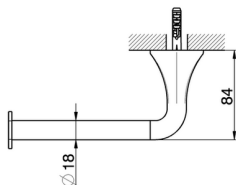

Porta rotolo **CHERIE_CE090400**

MODELLO **CE090400**

Porta rotolo

FINITURE DISPONIBILI

21 21 Cromo

24 24 Oro

2B 2B Nichel Lucido

2P 2P Oro Rosa

CARATTERISTICHE