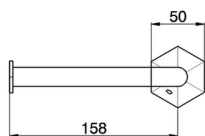

Porta rotolo **CHERIE_CE090400**

MODELLO **CE090400**

Porta rotolo

FINITURE DISPONIBILI

-  **21** 21 Cromo
-  **24** 24 Oro
-  **2B** 2B Nichel Lucido
-  **2P** 2P Oro Rosa

CARATTERISTICHE

Porta rotolo CHERIE_CE090400

cisal

CE 09010 0 (CE 09010 2 - CE 09040 0 - CE 09071 0)

| NR | DESCRIZIONE DESCRIPTION DESCRIPTION BESCREIBUNG DESCRIPCIÓN | N.CODICE NR.CODE CODE NO. WERSKNR. N.CÓDIGO | NR | DESCRIZIONE DESCRIPTION DESCRIPTION BESCREIBUNG DESCRIPCIÓN | N.CODICE NR.CODE CODE NO. WERSKNR. N.CÓDIGO | NR | DESCRIZIONE DESCRIPTION DESCRIPTION BESCREIBUNG DESCRIPCIÓN | N.CODICE NR.CODE CODE NO. WERSKNR. N.CÓDIGO |
|-----|--|---|----|---|---|----|---|---|
| | Set di fissaggio saliscendi Set installation pour barre de douche | | | | | | | |
| 1 | Installation set for sliding shower Befestigungssatz fuer Brause Wandstange Juego de fijación barra deslizando | ZZ949740 | | | | | | |
| | Grano punta coppa inox M.5x6 Vis speciale inox M.5x6 | | | | | | | |
| 1-1 | Screw-stainless steel M.5x6 Madenschraube M.5x6 Clavija con punta copa acero inoxidable M.5x6 | ZZ940630 | | | | | | |