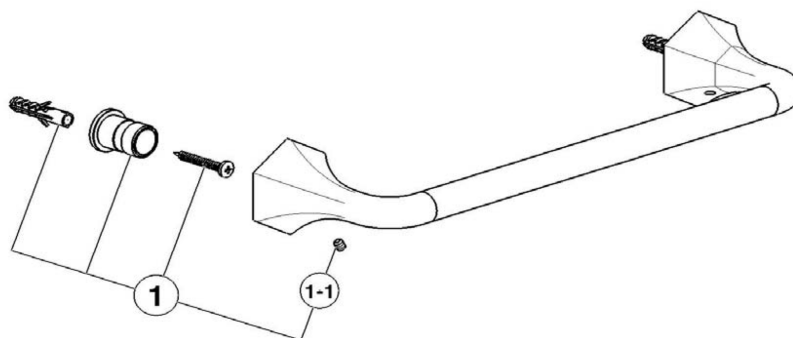

## Porta rotolo **CHERIE\_CE090400**

MODELLO **CE090400**

Porta rotolo

FINITURE DISPONIBILI

**21** 21 Cromo

**24** 24 Oro

**2B** 2B Nichel Lucido

**2P** 2P Oro Rosa

# cisal

**CE 09010 0 ( CE 09010 2 - CE 09040 0 - CE 09071 0 )**

NR	DESCRIZIONE DESCRIPTION DESCRIPTION BESCREIBUNG DESCRIPCIÓN	N.CODICE NR.CODE CODE NO. WERSKNR. N.CÓDIGO	NR	DESCRIZIONE DESCRIPTION DESCRIPTION BESCREIBUNG DESCRIPCIÓN	N.CODICE NR.CODE CODE NO. WERSKNR. N.CÓDIGO	NR	DESCRIZIONE DESCRIPTION DESCRIPTION BESCREIBUNG DESCRIPCIÓN	N.CODICE NR.CODE CODE NO. WERSKNR. N.CÓDIGO
	Set di fissaggio saliscendi Set installation pour barre de douche							
1	Installation set for sliding shower Befestigungssatz fuer Brause Wandstange Juego de fijación barra deslizando	ZZ949740						
	Grano punta coppa inox M.5x6 Vis speciale inox M.5x6							
1-1	Screw-stainless steel M.5x6 Madenschraube M.5x6 Clavija con punta copa acero inoxidable M.5x6	ZZ940630						