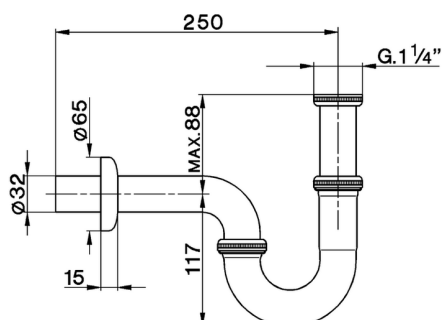

Sifone a S 1"1/4 COMPLEMENTI_ZA004060

MODELLO **ZA004060**

Sifone a S 1"1/4

FINITURE DISPONIBILI

CARATTERISTICHE

2026-05-09