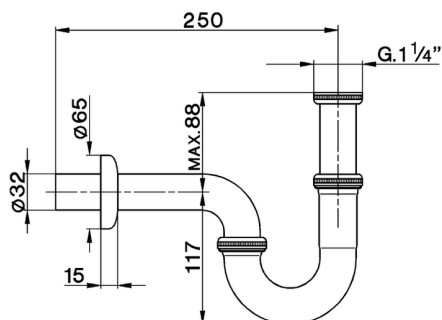

Sifone a S 1"1/4 COMPLEMENTI_ZA004060

MODELLO **ZA004060**

Sifone a S 1"1/4

FINITURE DISPONIBILI

CARATTERISTICHE

2026-06-23