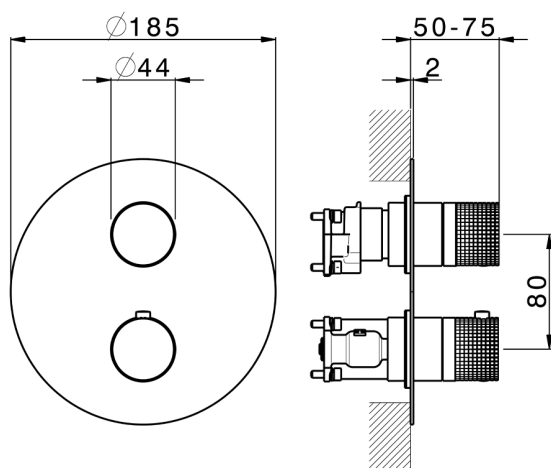

Completo Termostatico per One-Box NUANCE X32_X10BT030

MODELLO **X10BT030**

Completo Termostatico per One-Box, con devia stop 1-2-3 uscite, profondità minima di installazione 67 mm, senza parte incasso - Inox AISI 316L, per art. ZA00B030-ZA00B031