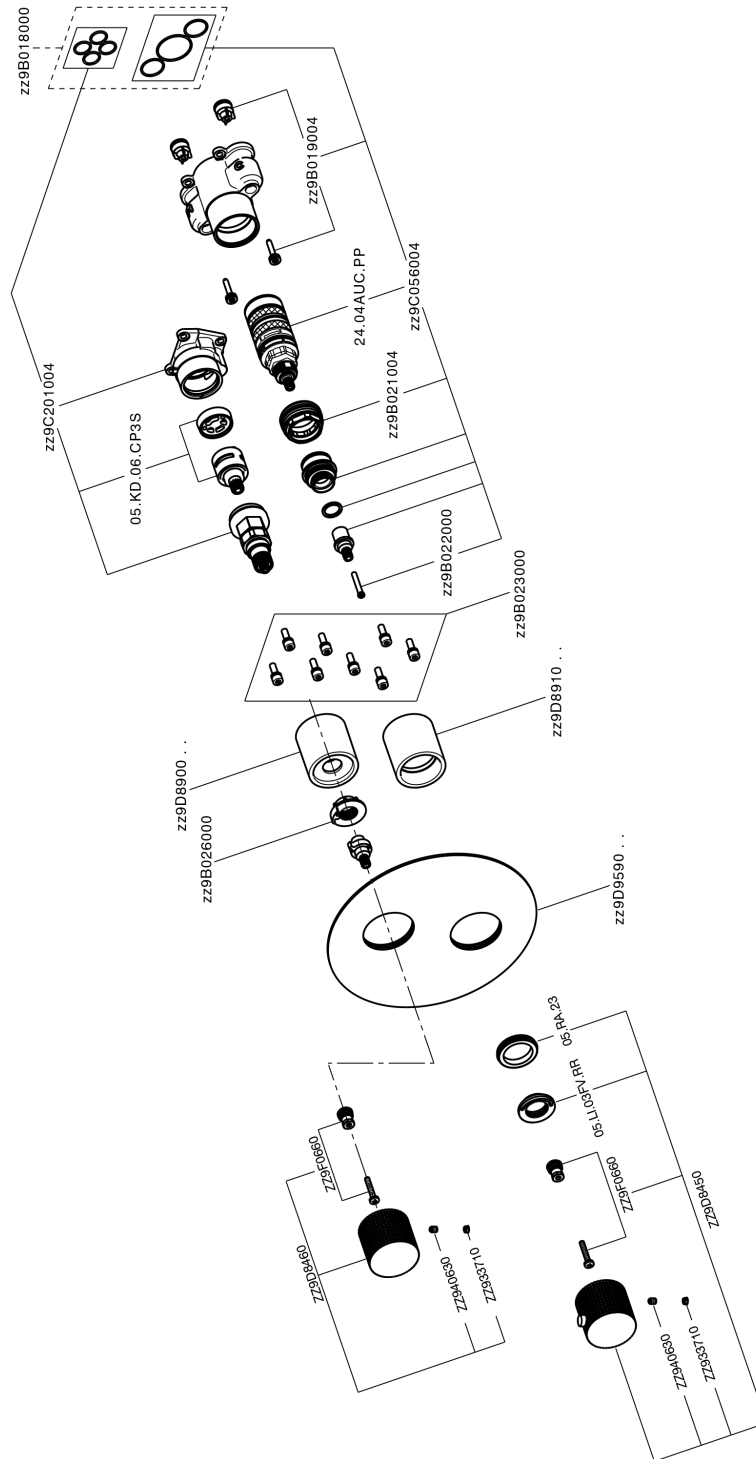

Installazione **Incasso**

Parti Incasso necessarie **ZA00B031**
ZA00B030

DeviaStop

La tecnologia Devia Stop di Cisal consente con un semplice movimento rotativo di gestire la portata dell'acqua e di scegliere la modalità d'erogazione (soffione, doccetta a mano).

Termostatico

Il Termostatico Cisal è il tuo personale gestore dell'acqua che ti aiuta a gestire e controllare acqua ed energia senza sprechi.

Completo Termostatico per One-Box NUANCE X32_X10BT030

X10BT030